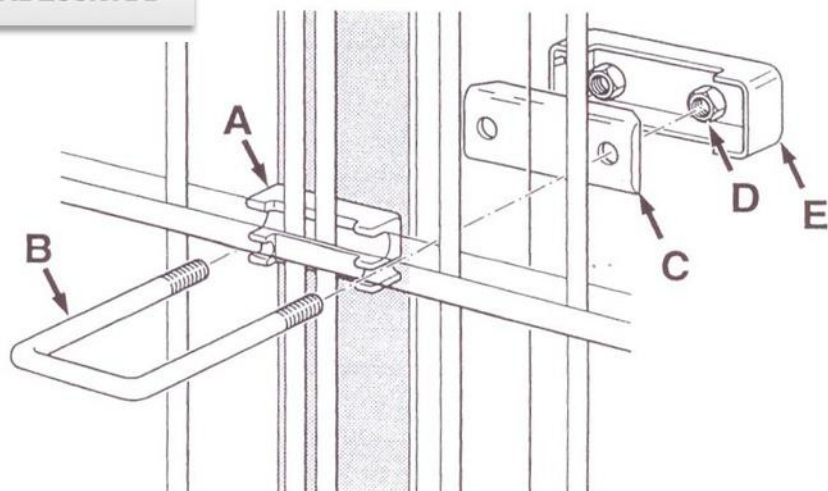

P= cc mått stolpar.

Paneler monteras med skarv på stolpe, cc 2520 mm.

Panel monteras på utsida stolpe enligt bild.

SpeedFix fästen monteras på stolpe antal är beroende på stolpens längd.

Skandinaviska
OMRÅDESSKYDD