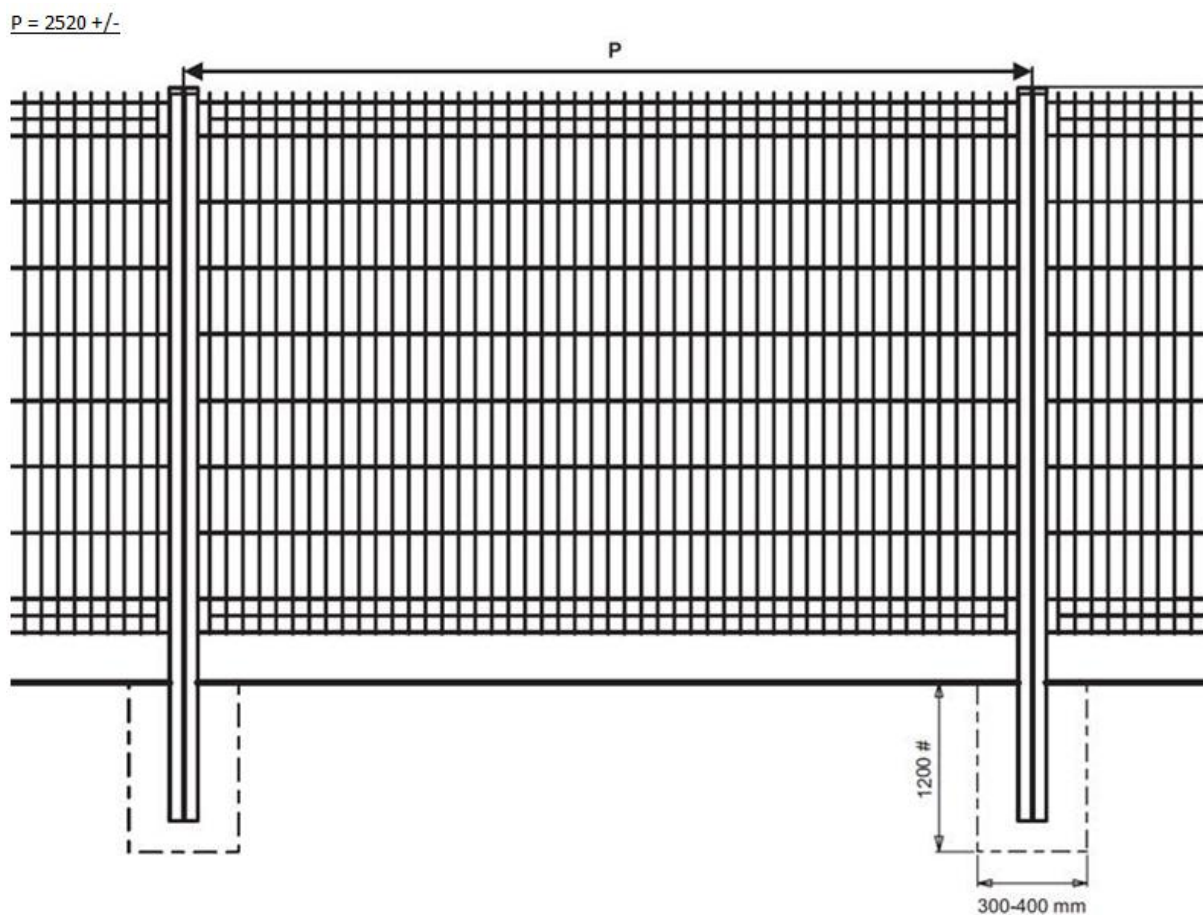

P= cc mått stolpar.

Paneler monteras med skarv på stolpe, cc 2520 mm.

Panel monteras på utsida stolpe enligt bild.

SpeedFix fästen monteras på stolpe antal är beroende på stolpens längd.

Skandinaviska
OMRÅDESSKYDD