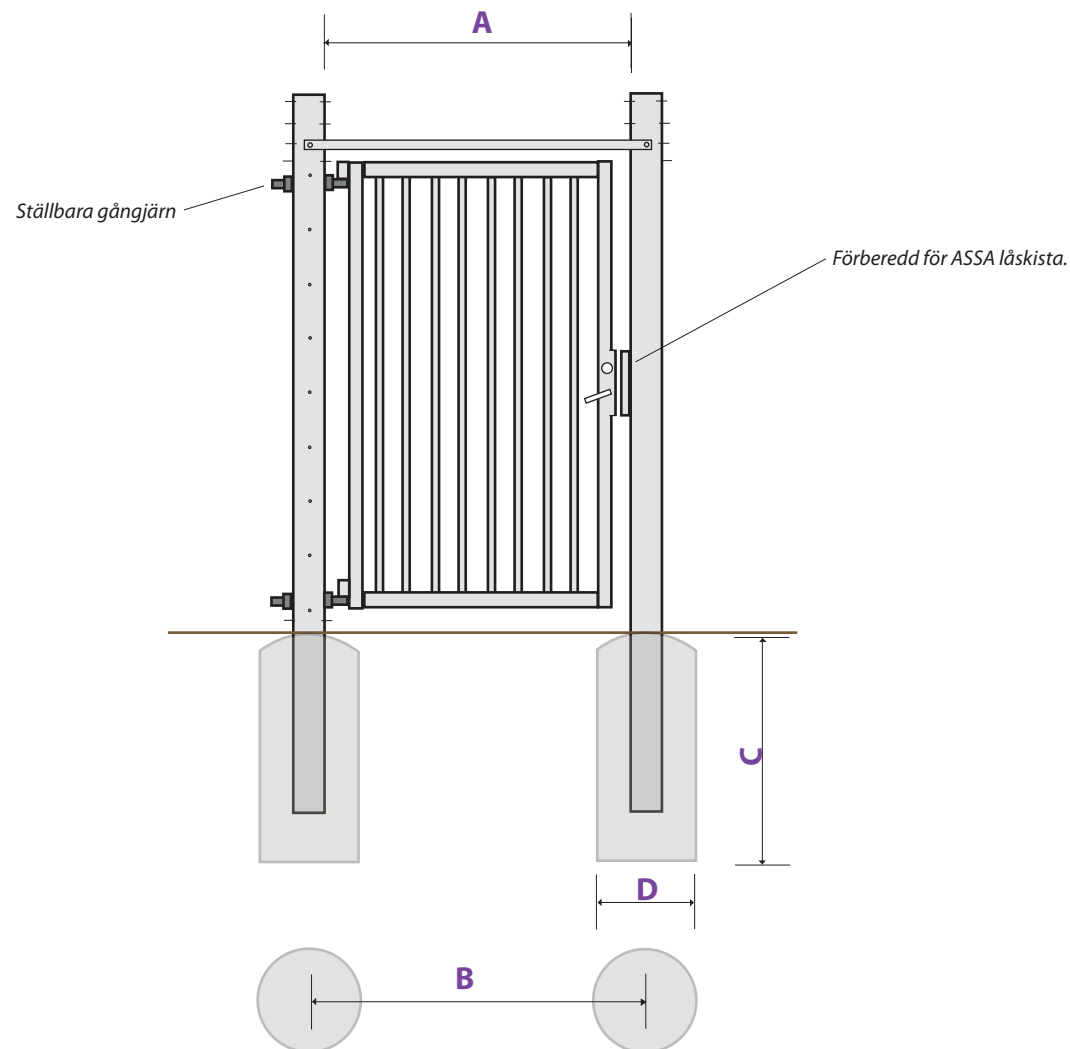

A = Innerkant/ innerkant stolpe = 1150mm
B = cc stolpar = 1240mm
C = Plinthöjd = 800 mm
D = Blintbredd = 300 mm

Gånggrind Industri - ASSA låskista