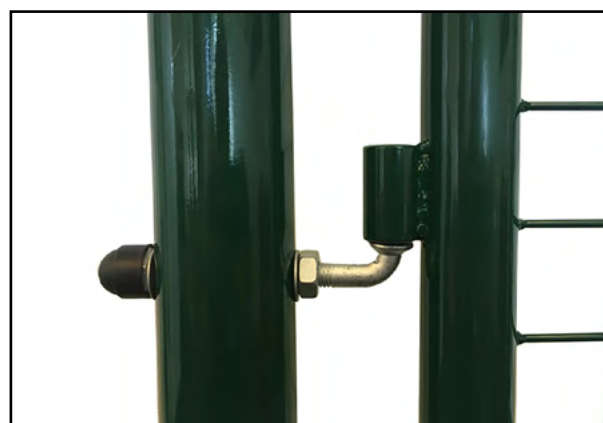

Skandinaviska OMRÅDESSKYDD

Sverigegrinden forts.

Kvalitet

Nätet i grinden är svetsat och dubbelt rostskyddat genom galvanisering och pulverlack, vilket ger lång livslängd och väderbeständighet. Fundamenten är robusta och stolparna kraftiga. Alla detaljer är varmförzinkade eller rostfria och vi lämnar 5 års garanti på allt material.

Montage

Du väljer själv om du vill montera grindstolparna utan gjutning - med hjälp av de medföljande jordankarna - eller om du vill gjuta plintar.

Montageansvisning

Detaljerad montageansvisning för Sverigegrinden finns att ladda ner i Stängselbutiken.

Skandinaviska OMRÅDESSKYDD

Skandinaviska Områdesskydd AB
www.skandinaviska.nu
www.stangselbutiken.se

Kontakta oss!
Telefon: 08-500 11 530
info@skandinaviska.nu

Kontor / Stockholm
Kilowattvägen 12
136 44 Handen

Kontor / Norrtälje
Södra kustvägen 30
761 93 Norrtälje

Kontor / Göteborg
Karlsbogårdsgatan 7D
25 37 Hising Kärra