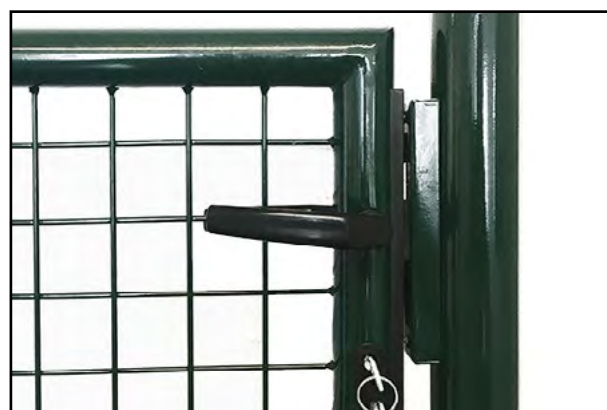

Skandinaviska OMRÅDESSKYDD

Sverigegrinden forts.

Kvalitet

Nätet i grinden är svetsat och dubbelt rostskyddat genom galvanisering och pulverlack, vilket ger lång livslängd och väderbeständighet. Fundamenten är robusta och stolparna kraftiga. Alla detaljer är varmförzinkade eller rostfria och vi lämnar 5 års garanti på allt material.

Montage

Du väljer själv om du vill montera grindstolparna utan gjutning - med hjälp av de medföljande jordankarna - eller om du vill gjuta plintar.

Montageansvisning

Detaljerad montageansvisning för Sverigegrinden finns att ladda ner i Stängselbutiken.

Skandinaviska OMRÅDESSKYDD

Skandinaviska Områdesskydd AB
www.skandinaviska.nu
www.stangselbutiken.se

Kontakta oss!
Telefon: 08-500 11 530
info@skandinaviska.nu

Kontor / Stockholm
Kilowattvägen 12
136 44 Handen

Kontor / Norrtälje
Södra kustvägen 30
761 93 Norrtälje

Kontor / Göteborg
Karlsbogårdsgatan 7D
25 37 Hising Kärra