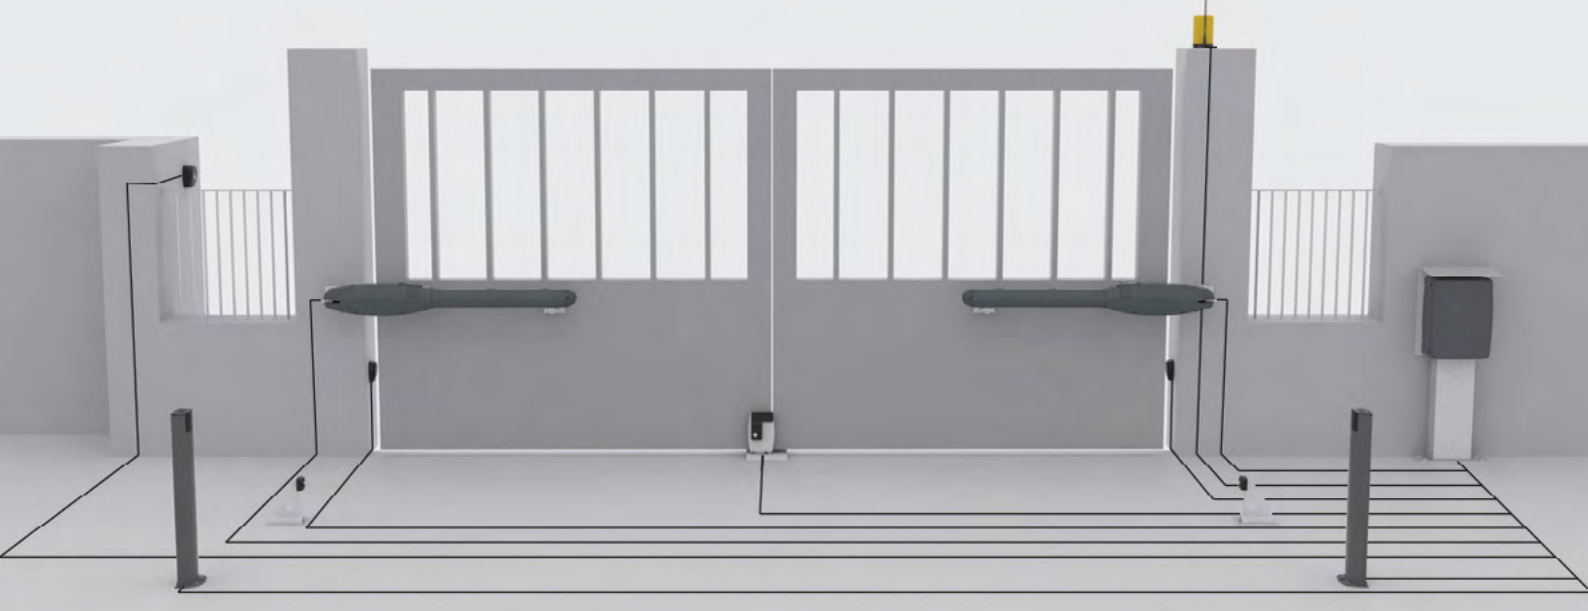

Grindautomatik Karm forts.

Garanti

Vi ger alltid 2 års motorgaranti och 2 års elektronikgaranti på Karm grindmotorer. Vi installerade vår första Karm grindmotor redan 2006 och sedan dess har det blivit ungefär 500 till. Än så länge har inte en enda gått sönder utan yttre påverkan, och det tycker vi är ett bra betyg!

Montage

Enkel och snabb installation ger god totalekonomi. Vi åtar oss kompletta installationsarbeten där vi är din enda kontakt, och vi ansvarar för såväl materialleverans, installation, kvalitetssäkring och om så önskas serviceavtal.

Komplettera

Karm2000 kan kompletteras med ett stort urval av tilläggsprodukter för att passa alla ändamål och behov. Om det finns ett befintligt passagesystem kan grindmotorn enkelt anslutas till detta.

Komplett paket:

- 2 st. grindmotorer
- 2 st. fästen för grindram
- 2 st. fästen för stolpe
- 1 st. styrskåp
- 2 st. fotoceller
- 1 st. radiomottagare
- 1 st. fjärrkontroll.