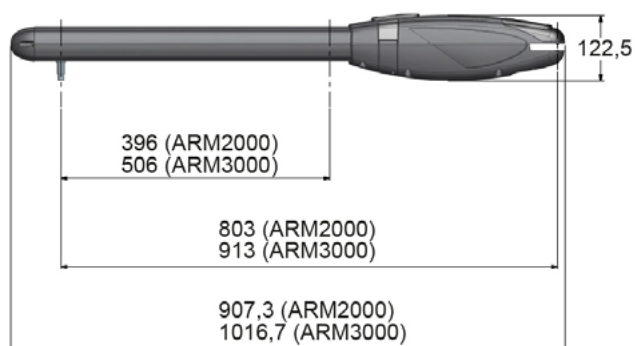

Skandinaviska OMRÅDESSKYDD

Skandinaviska Områdesskydd AB
www.skandinaviska.nu
www.stangselbutiken.se

Kontakta oss!
Telefon: 08-500 11 530
info@skandinaviska.nu

Kontor / Stockholm
Kilowattvägen 12
136 44 Handen

Kontor / Norrtälje
Södra kustvägen 30
761 93 Norrtälje

Kontor / Göteborg
Karlsbogårdsgatan 7D
25 37 Hising Kärra