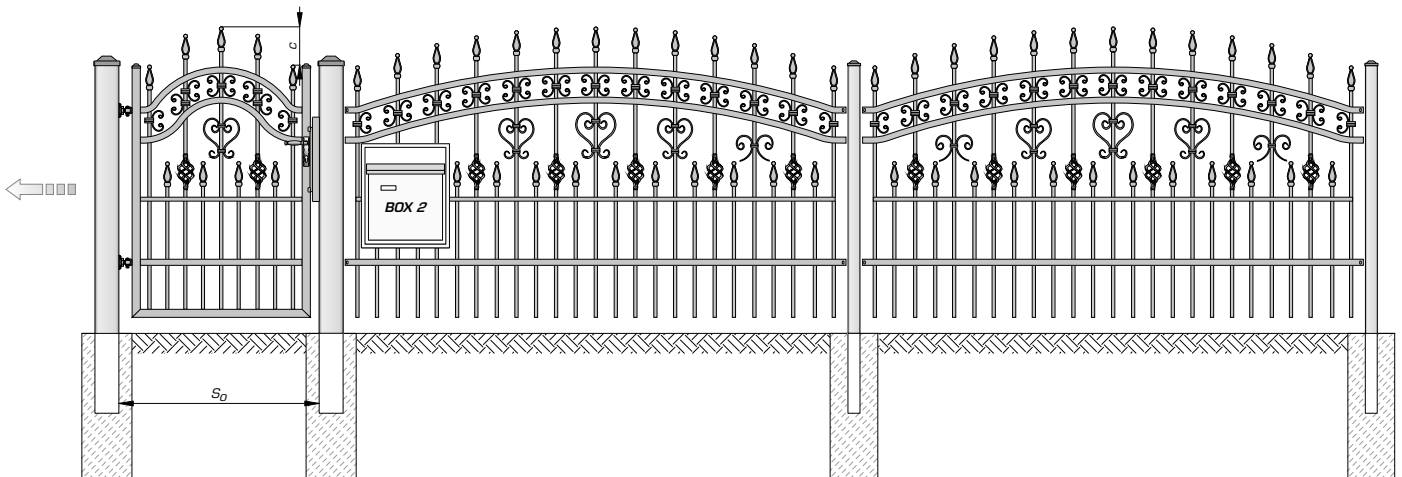

**AW.10.39/Wp**

(S) 2500 [mm] x (H) 1200 [mm] - 67 kg      (S) 2500 [mm] x (H) 1450 [mm] - 76 kg  
max: (S) 3000 [mm] x (H) 1750 [mm]

$H=1450 : a=400, b=300, c=200, H_{min}=1000$        $H=1200 : a=400, b=100+300, c=200, H_{min}=1000$

**AW.10.39/P**

(S) 2500 [mm] x (H) 1200 [mm] - 70 kg      (S) 2500 [mm] x (H) 1450 [mm] - 79 kg  
max: (S) 3000 [mm] x (H) 1750 [mm]

$H=1450 : a=250, b=300, H_{min}=1000$        $H=1200 : a=200+250, b=100+300, H_{min}=1000$

U3

C 14 x 14 D 30 x 5

- PL** / Zmiana wysokości furki w zależności od szerokości
- EN** / Change of wicket height depending on its width
- DE** / Änderung der Porteshöhe abhängig von Breite
- RU** / Изменение высоты калитки в зависимости от ширины