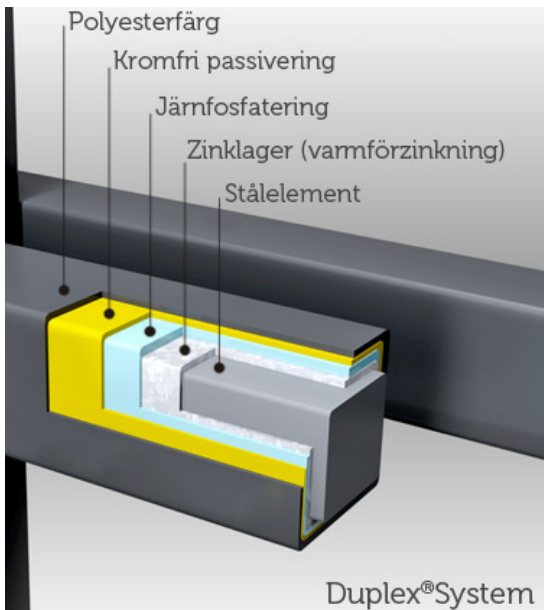

**AW.10.39/P**

(S) 2500 [mm] x (H) 1200 [mm] - 70 kg      (S) 2500 [mm] x (H) 1450 [mm] - 79 kg  
max: (S) 3000 [mm] x (H) 1750 [mm]

$H=1450 : a=250, b=300, H_{min}=1000$        $H=1200 : a=200+250, b=100+300, H_{min}=1000$

U3

C 14 x 14 D 30 x 5

- PL** / Zmiana wysokości furki w zależności od szerokości
- EN** / Change of wicket height depending on its width
- DE** / Änderung der Porteshöhe abhängig von Breite
- RU** / Изменение высоты калитки в зависимости от ширины

## KVALITET

Alla våra smidesprodukter har ett dubbelt ytskydd – så kallat Duplex-System – som garanterar hållbarheten.

Varje del är varmförzinkad, vilket innebär att hela produkten doppats i smält zink som trängt in överallt och skyddar stålet mot rostangrepp. Zinklaret ger motståndskraft för både höga och låga temperaturer, samt UV-strålning. Dessutom är produkterna pulverlackade i flera omgångar för att ytterligare öka skydd och hållbarhet. En första lackning görs med fosfat och silan som ökar vidhäftningsförmågan inför den avslutande färglackningen.