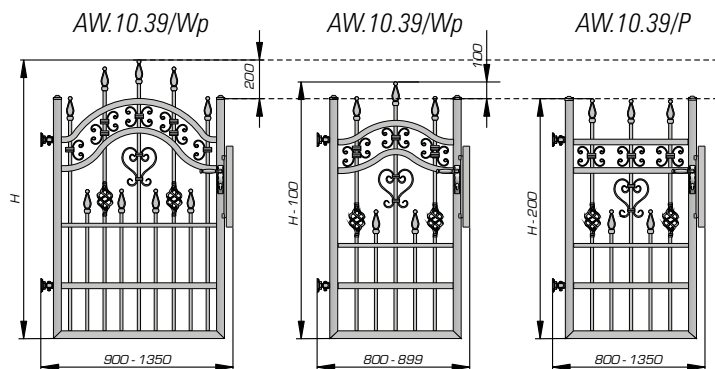

**AW.10.39/Wp**

(S) 2500 [mm] x (H) 1200 [mm] - 67 kg      (S) 2500 [mm] x (H) 1450 [mm] - 76 kg  
max: (S) 3000 [mm] x (H) 1750 [mm]

$H=1450 : a=400, b=300, c=200, H_{min}=1000$        $H=1200 : a=400, b=100+300, c=200, H_{min}=1000$

**AW.10.39/P**

(S) 2500 [mm] x (H) 1200 [mm] - 70 kg      (S) 2500 [mm] x (H) 1450 [mm] - 79 kg  
max: (S) 3000 [mm] x (H) 1750 [mm]

$H=1450 : a=250, b=300, H_{min}=1000$        $H=1200 : a=200+250, b=100+300, H_{min}=1000$

U3

C 14 x 14 D 30 x 5

- PL** / Zmiana wysokości furki w zależności od szerokości
- EN** / Change of wicket height depending on its width
- DE** / Änderung der Porteshöhe abhängig von Breite
- RU** / Изменение высоты калитки в зависимости от ширины