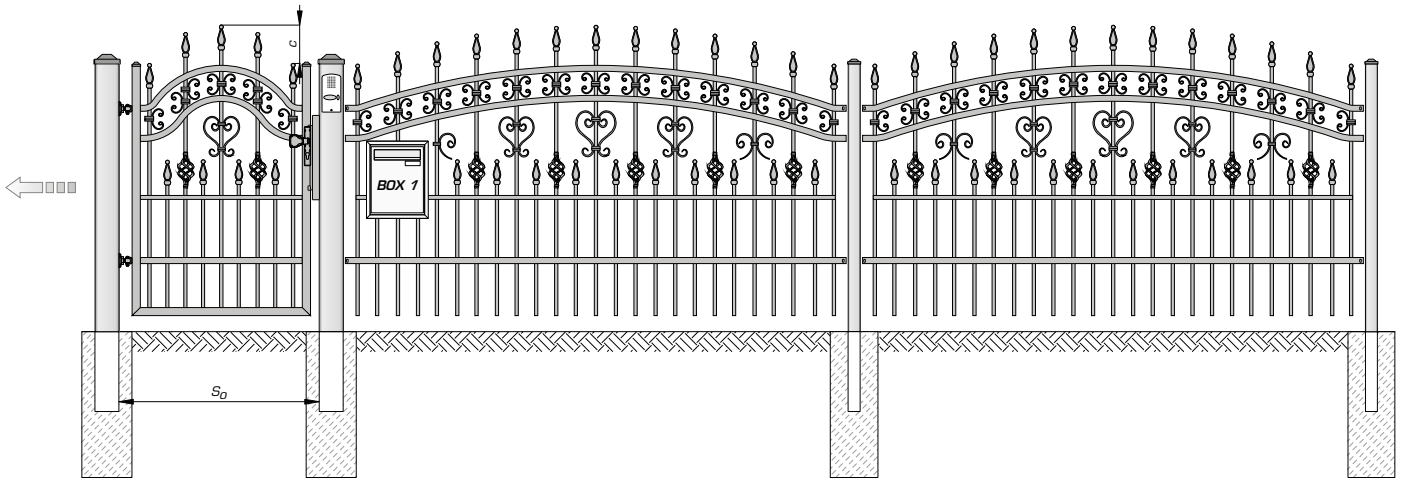

**AW.10.39/Wp**

(S) 2500 [mm] x (H) 1200 [mm] - 67 kg      (S) 2500 [mm] x (H) 1450 [mm] - 76 kg  
max: (S) 3000 [mm] x (H) 1750 [mm]

$H=1450 : a=400, b=300, c=200, H_{min}=1000$        $H=1200 : a=400, b=100+300, c=200, H_{min}=1000$

**AW.10.39/P**

(S) 2500 [mm] x (H) 1200 [mm] - 70 kg      (S) 2500 [mm] x (H) 1450 [mm] - 79 kg  
max: (S) 3000 [mm] x (H) 1750 [mm]

$H=1450 : a=250, b=300, H_{min}=1000$        $H=1200 : a=200+250, b=100+300, H_{min}=1000$

U3

C 14 x 14 D 30 x 5

- PL** / Zmiana wysokości furki w zależności od szerokości
- EN** / Change of wicket height depending on its width
- DE** / Änderung der Porteshöhe abhängig von Breite
- RU** / Изменение высоты калитки в зависимости от ширины