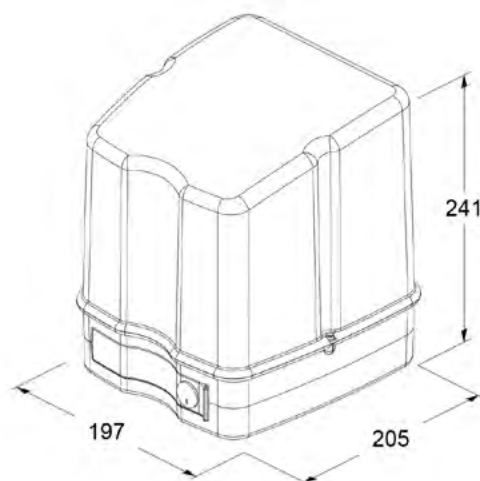

Skandinaviska OMRÅDESSKYDD

Skandinaviska Områdesskydd AB
www.skandinaviska.nu
www.stangselbutiken.se

Kontakta oss!
Telefon: 08-500 11 530
info@skandinaviska.nu

Kontor / Stockholm
Kilowattvägen 12
136 44 Handen

Kontor / Norrtälje
Södra kustvägen 30
761 93 Norrtälje

Kontor / Göteborg
Karlsbogårdsgatan 7D
25 37 Hising Kärra