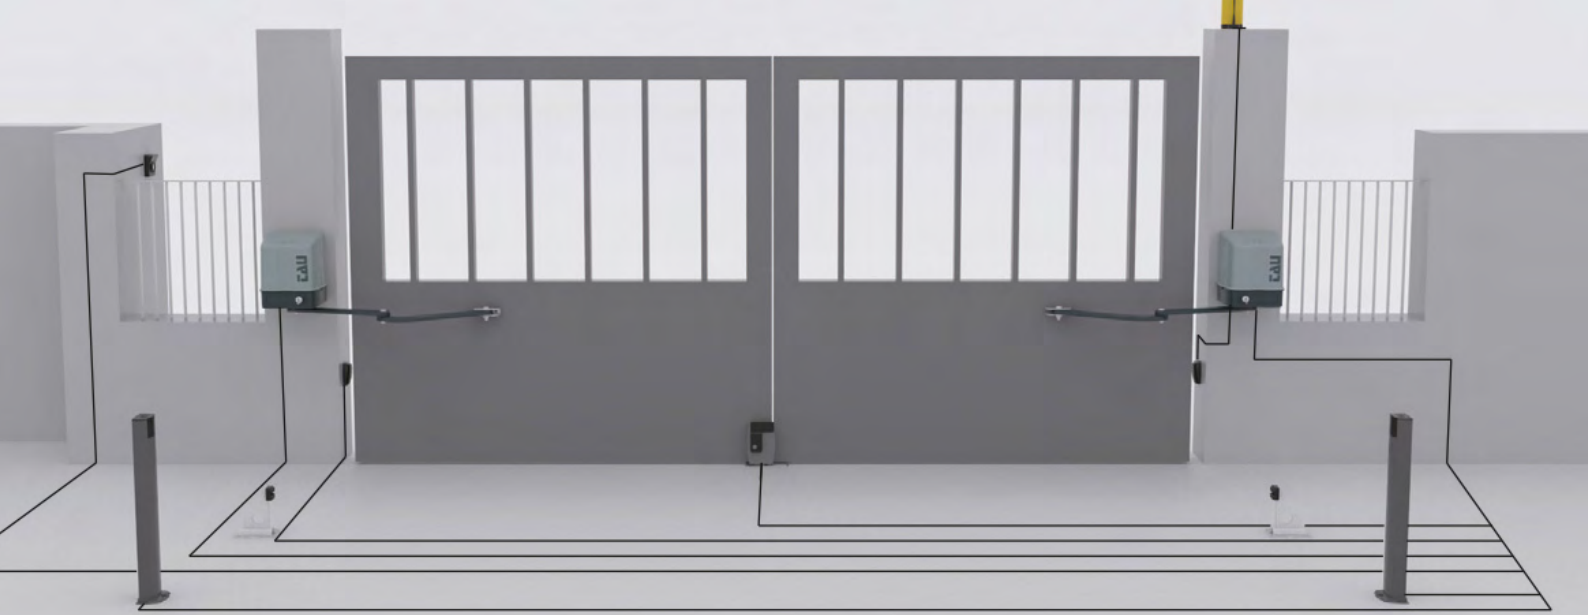

Grindautomatik Easy forts.

Garanti

Vi ger alltid 2 års motorgaranti och 2 års elektronikgaranti på Karm grindmotorer.

Montage

Enkel och snabb installation ger god totalekonomi. Vi åtar oss kompletta installationsarbeten där vi är din enda kontakt, och vi ansvarar för såväl materialleverans, installation, kvalitetssäkring och om så önskas serviceavtal.

Komplettera

Alla typer av styrenheter går att koppla till Easy, och du väljer själv om öppning ska ske via fjärrkontroll, tidur, kodläsare eller via annat passagesystem.

Easy kan kompletteras med ett stort urval av tilläggprodukter för att passa alla ändamål och behov. Om du har ett befintligt passagesystem kan grindmotorn enkelt anslutas till det.

Komplett paket:

- 2 st. grindmotorer Easy
- 2 st. fästen för grindram och stolpe
- 1 st. styrkort 750D
- 1 st. 2-kanals radiokort 250RXDC2
- 2 st. fjärrkontroller SLIM250
- 2 st. IR-fotoceller
- 1 st. blinkljus