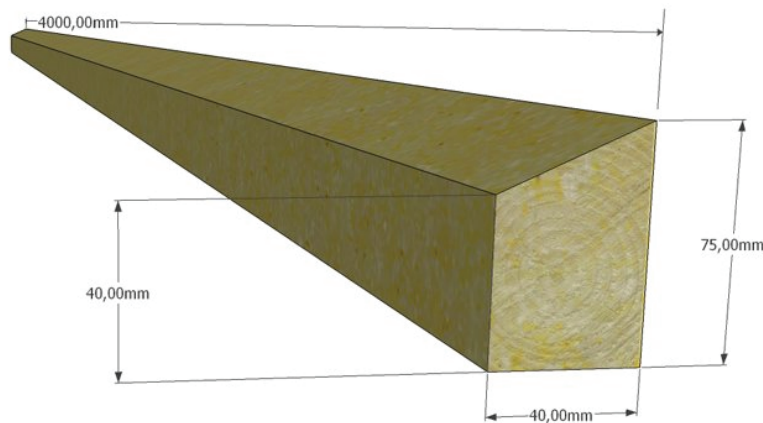

Staketregel Obehandlad

Ej skalenlig

Skala 1:5

Obehandlat virke
Tryckimpregnerat virke NTR-A
Staketstolpar