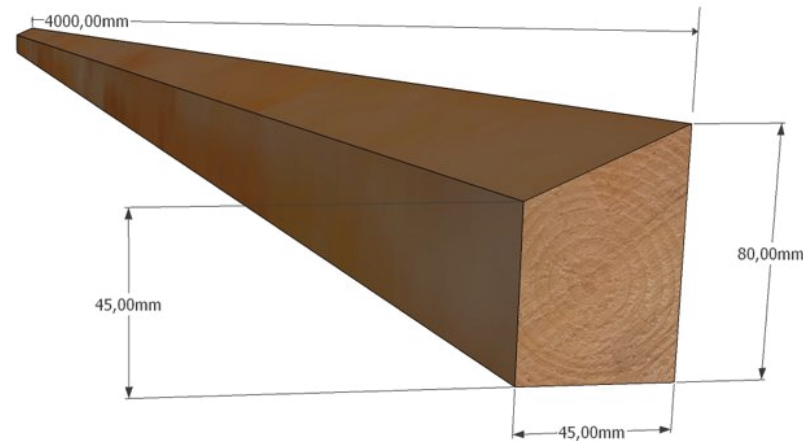

Staketregel NTR-A

Ej skalenlig