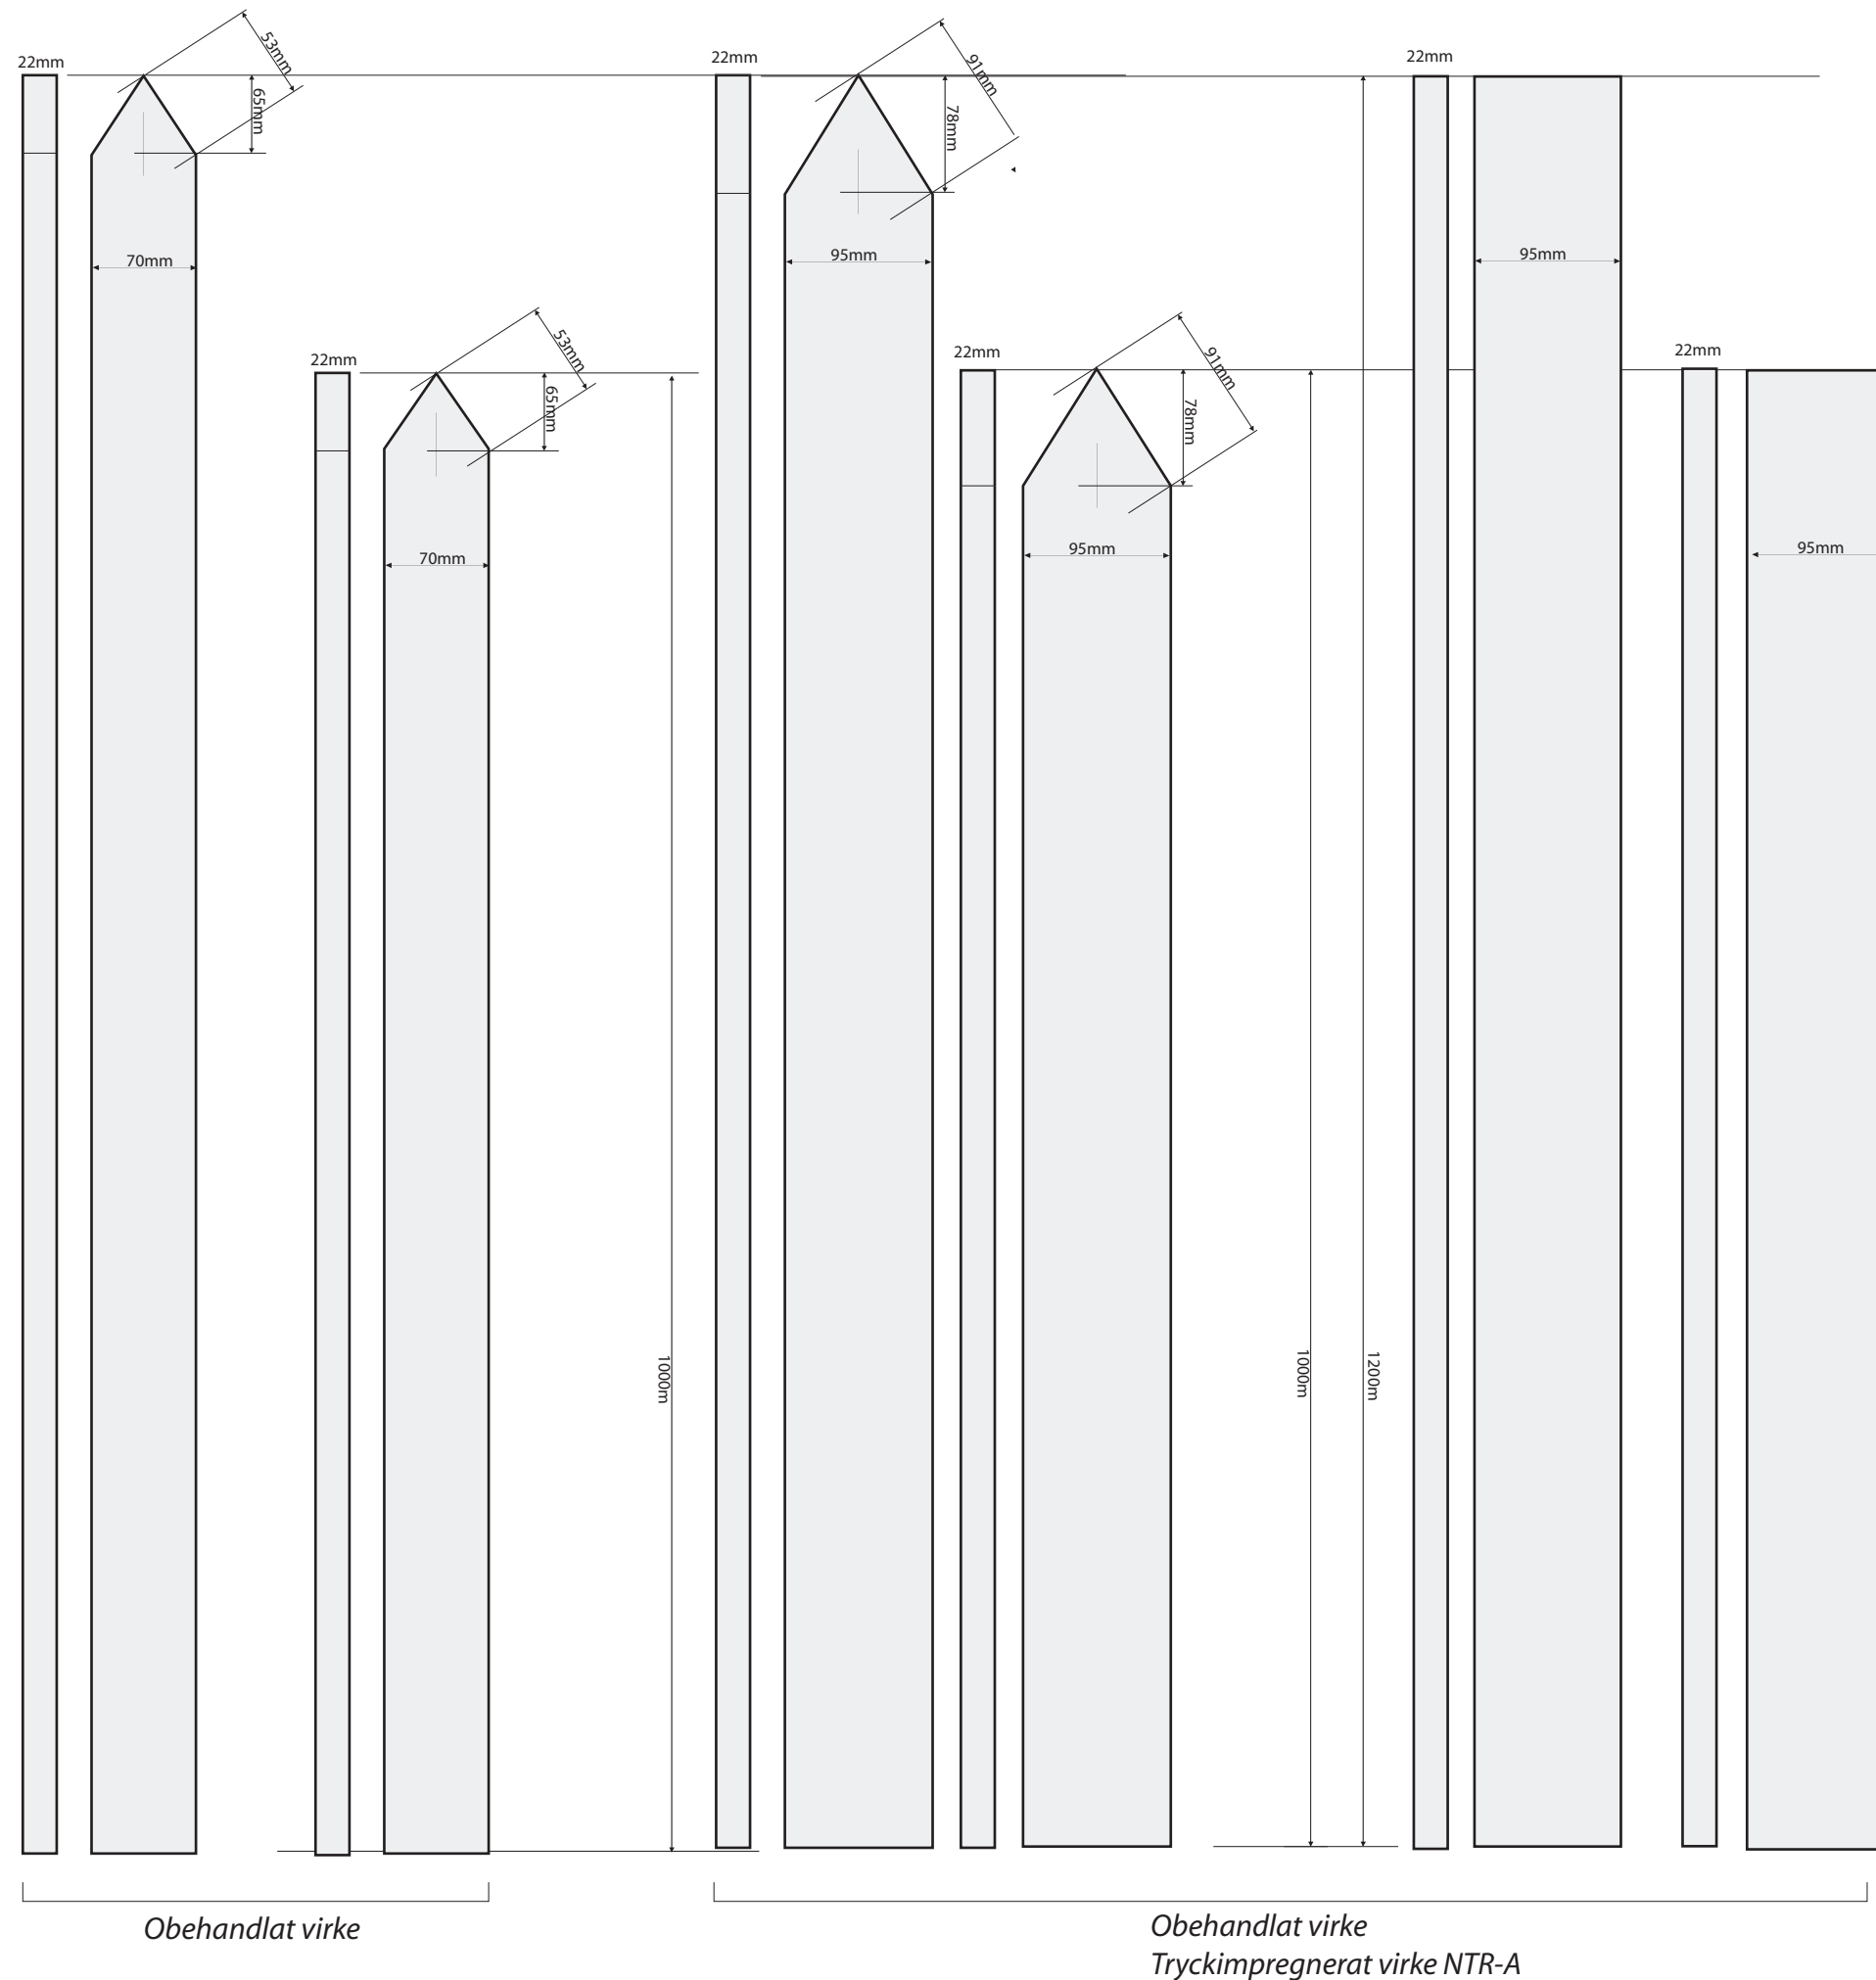

### Obehandlat virke "Obehandlad yta / skrovlig"

Material: Gran

22x95x1000 - Spetsig topp  
22x95x1200 - Spetsig topp  
22x95x1000 - Rak topp  
22x95x1200 - Rak topp

Produkt ID: TRÄ04-007  
Produkt ID: TRÄ04-010  
Produkt ID: TRÄ03-001  
Produkt ID: TRÄ03-004

### Obehandlat virke "Obehandlad yta / skrovlig"

Material: Gran

22x70x1000 - Spetsig topp  
22x70x1200 - Spetsig topp

Produkt ID: TRÄ04-013  
Produkt ID: TRÄ04-016

Skala 1:5

Ritnings nr: 20110

Datum: 181213

4000x75x45 - Staketregel **Produkt ID: TRÄ07-004**

**Obehandlat virke** "Obehandlad yta / skrovlig"  
Material: Gran

95x95x1000 - Snedsågadtopp **Produkt ID: TRÄ05-001**  
95x95x1200 - Snedsågadtopp **Produkt ID: TRÄ05-004**

4000x75x40 - Staketregel **Produkt ID: TRÄ07-001**