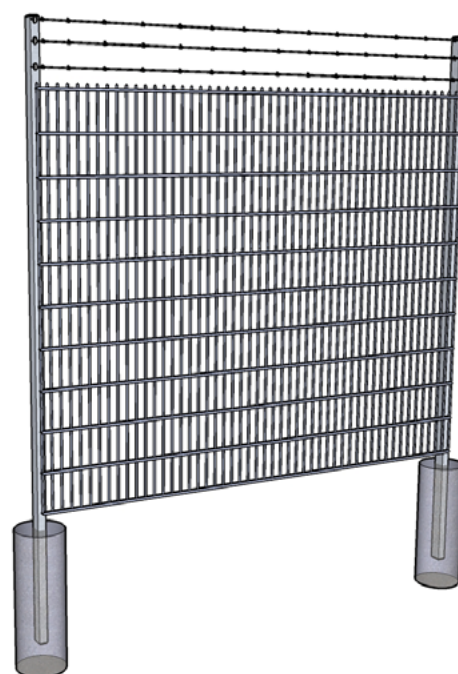

Skandinaviska OMRÅDESSKYDD

Skandinaviska Områdesskydd AB
www.skandinaviska.nu
www.stangselbutiken.se

Kontakta oss!
Telefon: 08-500 11 530
info@skandinaviska.nu

Kontor / Stockholm
Kilowattvägen 12
136 44 Handen

Kontor / Norrtälje
Södra kustvägen 30
761 93 Norrtälje

Kontor / Göteborg
Karlsbogårdsgatan 7D
25 37 Hising Kärra