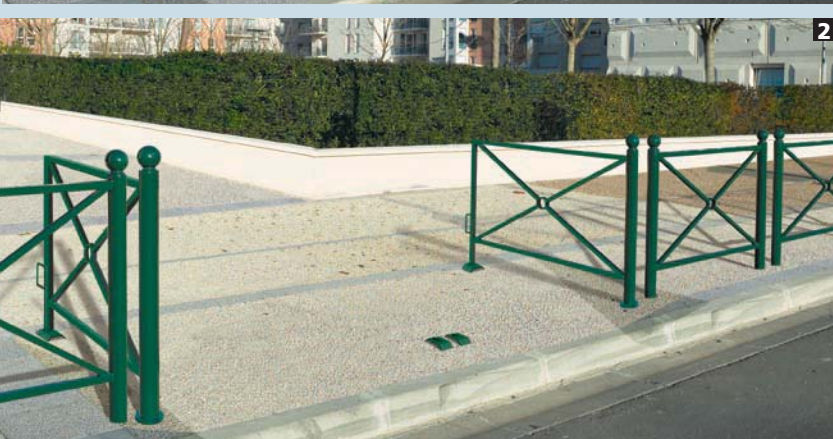

Province grind & staket

Province grind & staket

För tillfälligt tillträde för behöriga fordon eller vid nödsituationer. Grind och staket i enhetligt utförande.

Svängbar på det inre röret.

Genom att använda grindstopp kan grinden låsas antingen i öppet eller stängt läge.

Levereras med 2 stopp per grind (för fastgjutning i mark).

Kan beställas som vänster- eller högerhängd.

Zinkpläterat stål, lackade i våra RAL-färger med

ett urval av toppkåpor, eller i galvaniserat

utförande med svart Mercure toppkåpa.

Art.nr. för högerhängd: **203490**

Staket
Lisbon

Säkerhetsstaket
Jersey & staket
Jersey

Staket
Diamond

Staket
Pagoda

Staketserie
Trio, Province
& Linea

Lockbloc fundamentssystem för mobila staket

Samtliga PROCITY staket kan utrustas med Lockbloc fundamentssystem för tillträde för behöriga fordon eller vid nödsituationer.

Fundamenten är 100 % galvaniserade för att ge ett fullgott korrosionsskydd. Tack vare det unika låssystemet garanteras fullständig stabilitet, formsäkerhet och intrångsskydd.

Stolpen fästs/lossas med en 11 mm trekantsnyckel och flyttas enkelt vid behov. Monteras med två Lockbloc fundament per sektion (rekommenderas).