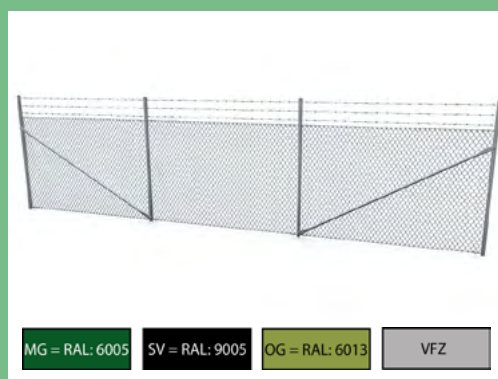

Industristängsel

Industristängsel är ett flätverkstängsel som normalt har tre rader taggtråd på toppen. Det är ett prisärt och flexibelt områdesskydd som passar många.

Industristängsel går snabbt att montera i olika terränger, är underhållsfritt och skyddar effektivt områden som löper risk för skadegörelse, inbrott och intrång av obehöriga.

Utförande

Vårt industristängsel följer svensk standard för områdesskydd enligt SSEF Sveriges Stängselentreprenörers Förening. Industristängslet är som standard 2000 mm högt med maskor på 50x50 mm. Kompletterat med taggtråd blir stängslet 2300 mm, och det finns i standardfärgerna svart, mörkgrön, olivgrön och galvaniserat.

Produktfakta:

- Näthöjd: 2000 mm
- Totalhöjd med taggtråd: 2300 mm
- Nätets maskstorlek: 50x50 mm
- Nätets trådtjocklek: 3,0 mm
- Mellanstolpe dim.: 50/50/1,5 mm
- Hörn/Ändstolpe dim.: 60/60/2 mm
- Uppfyller RUS200:3
- Färger: Mörkgrön RAL 6005, Svart RAL 9005, Olivgrön RAL 6013, VFZ