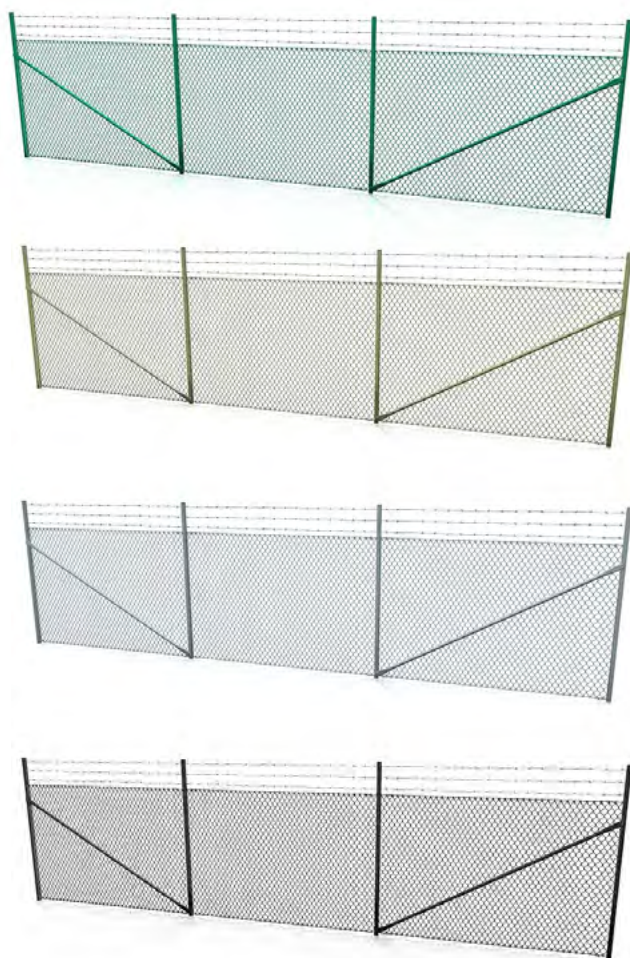

Skandinaviska OMRÅDESSKYDD

Skandinaviska Områdesskydd AB
www.skandinaviska.nu
www.stangselbutiken.se

Kontakta oss!
Telefon: 08-500 11 530
info@skandinaviska.nu

Kontor / Stockholm
Kilowattvägen 12
136 44 Handen

Kontor / Norrtälje
Södra kustvägen 30
761 93 Norrtälje

Kontor / Göteborg
Karlsbogårdsgatan 7D
25 37 Hising Kärra