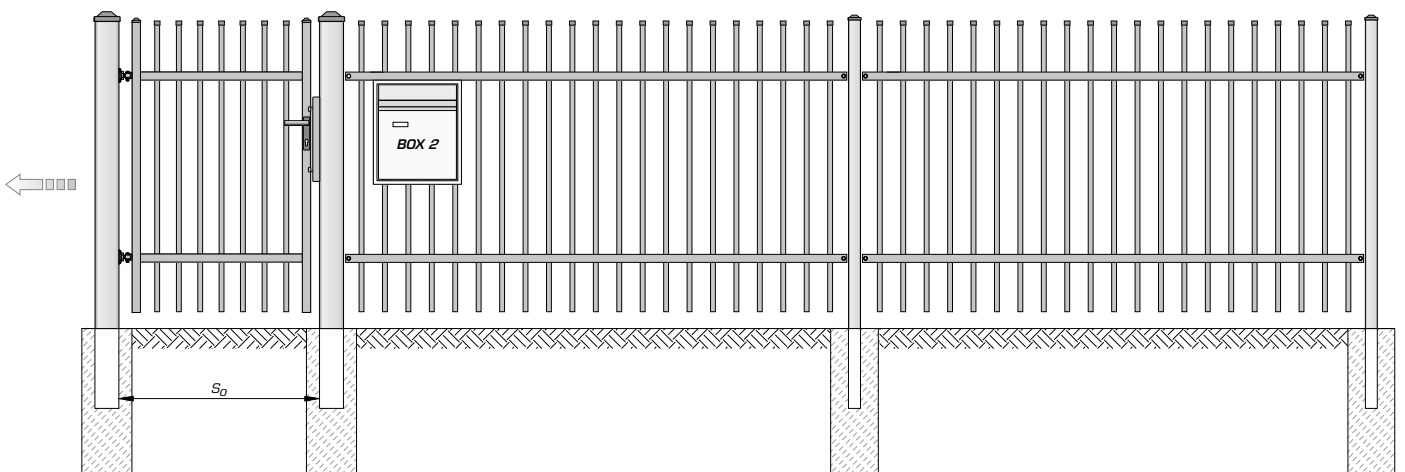

AW.10.04/P

(S) 2500 [mm] x (H) 900 [mm] - 25 kg	(S) 2500 [mm] x (H) 1450 [mm] - 34 kg
(S) 2500 [mm] x (H) 1200 [mm] - 29 kg	(S) 2500 [mm] x (H) 1750 [mm] - 40 kg

max: (S) 2700 [mm] x (H) 1450 [mm]

H = 1450 : a=250, b=300

H = 1200 : a=250, b=300

AW.10.04/Wp

(S) 2500 [mm] x (H) 900 [mm] - 23 kg	(S) 3000 [mm] x (H) 1750 [mm] - 32 kg
(S) 2500 [mm] x (H) 1200 [mm] - 27 kg	
(S) 2500 [mm] x (H) 1450 [mm] - 31 kg	

max: (S) 2700 [mm] x (H) 1450 [mm]

H = 1450 : a=250, b=300,

H = 1200 : a=250, b=300,

AW.10.04/Wk

(S) 2500 [mm] x (H) 900 [mm] - 23 kg	(S) 2500 [mm] x (H) 1450 [mm] - 31 kg
(S) 2500 [mm] x (H) 1200 [mm] - 27 kg	(S) 2500 [mm] x (H) 1750 [mm] - 32 kg

max: (S) 2700 [mm] x (H) 1450 [mm]

H = 1450 : a=250, b=300	H = 1200 : a=250, b=300
-------------------------	-------------------------

KVALITET

Alla våra smidesprodukter har ett dubbelt ytskydd – så kallat Duplex-System – som garanterar hållbarheten.