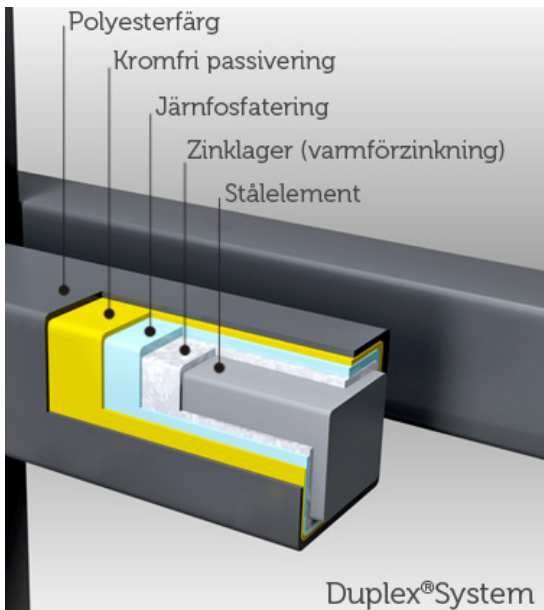

H = 1450 : a=250, b=300,

H = 1200 : a=250, b=300,

AW.10.04/Wk

(S) 2500 [mm] x (H) 900 [mm] - 23 kg	(S) 2500 [mm] x (H) 1450 [mm] - 31 kg
(S) 2500 [mm] x (H) 1200 [mm] - 27 kg	(S) 2500 [mm] x (H) 1750 [mm] - 32 kg

max: (S) 2700 [mm] x (H) 1450 [mm]

H = 1450 : a=250, b=300	H = 1200 : a=250, b=300
-------------------------	-------------------------

KVALITET

Alla våra smidesprodukter har ett dubbelt ytskydd – så kallat Duplex-System – som garanterar hållbarheten.

Varje del är varmförzinkad, vilket innebär att hela produkten doppats i smält zink som trängt in överallt och skyddar stålet mot rostangrepp. Zinklagent ger motståndskraft för både höga och låga temperaturer, samt UV-strålning. Dessutom är produkterna pulverlackade i flera omgångar för att ytterligare öka skydd och hållbarhet. En första lackning görs med fosfat och silan som ökar vidhäftningsförmågan inför den avslutande färglackningen.