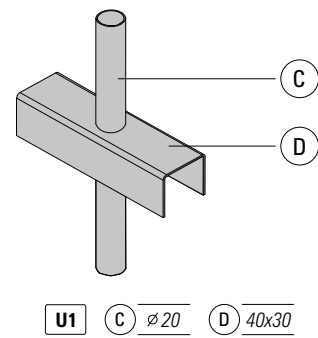

AW.10.04/P

(S) 2500 [mm] x (H) 900 [mm] - 25 kg	(S) 2500 [mm] x (H) 1450 [mm] - 34 kg
(S) 2500 [mm] x (H) 1200 [mm] - 29 kg	(S) 2500 [mm] x (H) 1750 [mm] - 40 kg

max: (S) 2700 [mm] x (H) 1450 [mm]

H = 1450 : a=250, b=300

H = 1200 : a=250, b=300

AW.10.04/Wp

(S) 2500 [mm] x (H) 900 [mm] - 23 kg	(S) 3000 [mm] x (H) 1750 [mm] - 32 kg
(S) 2500 [mm] x (H) 1200 [mm] - 27 kg	
(S) 2500 [mm] x (H) 1450 [mm] - 31 kg	

max: (S) 2700 [mm] x (H) 1450 [mm]

H = 1450 : a=250, b=300,

H = 1200 : a=250, b=300,

AW.10.04/Wk

(S) 2500 [mm] x (H) 900 [mm] - 23 kg	(S) 2500 [mm] x (H) 1450 [mm] - 31 kg
(S) 2500 [mm] x (H) 1200 [mm] - 27 kg	(S) 2500 [mm] x (H) 1750 [mm] - 32 kg

max: (S) 2700 [mm] x (H) 1450 [mm]

H = 1450 : a=250, b=300	H = 1200 : a=250, b=300
-------------------------	-------------------------

KVALITET

Alla våra smidesprodukter har ett dubbelt ytskydd – så kallat Duplex-System – som garanterar hållbarheten.