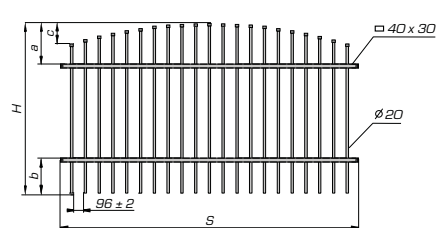

AW.10.04/P

(S) 2500 [mm] x (H) 900 [mm] - 25 kg	(S) 2500 [mm] x (H) 1450 [mm] - 34 kg
(S) 2500 [mm] x (H) 1200 [mm] - 29 kg	(S) 2500 [mm] x (H) 1750 [mm] - 40 kg

max: (S) 2700 [mm] x (H) 1450 [mm]

H = 1450 : a=250, b=300

H = 1200 : a=250, b=300

AW.10.04/Wp

(S) 2500 [mm] x (H) 900 [mm] - 23 kg	(S) 3000 [mm] x (H) 1750 [mm] - 32 kg
(S) 2500 [mm] x (H) 1200 [mm] - 27 kg	
(S) 2500 [mm] x (H) 1450 [mm] - 31 kg	

max: (S) 2700 [mm] x (H) 1450 [mm]

H = 1450 : a=250, b=300,

H = 1200 : a=250, b=300,

AW.10.04/Wk

(S) 2500 [mm] x (H) 900 [mm] - 23 kg	(S) 2500 [mm] x (H) 1450 [mm] - 31 kg
(S) 2500 [mm] x (H) 1200 [mm] - 27 kg	(S) 2500 [mm] x (H) 1750 [mm] - 32 kg

max: (S) 2700 [mm] x (H) 1450 [mm]

H = 1450 : a=250, b=300	H = 1200 : a=250, b=300
-------------------------	-------------------------

KVALITET

Alla våra smidesprodukter har ett dubbelt ytskydd – så kallat Duplex-System – som garanterar hållbarheten.