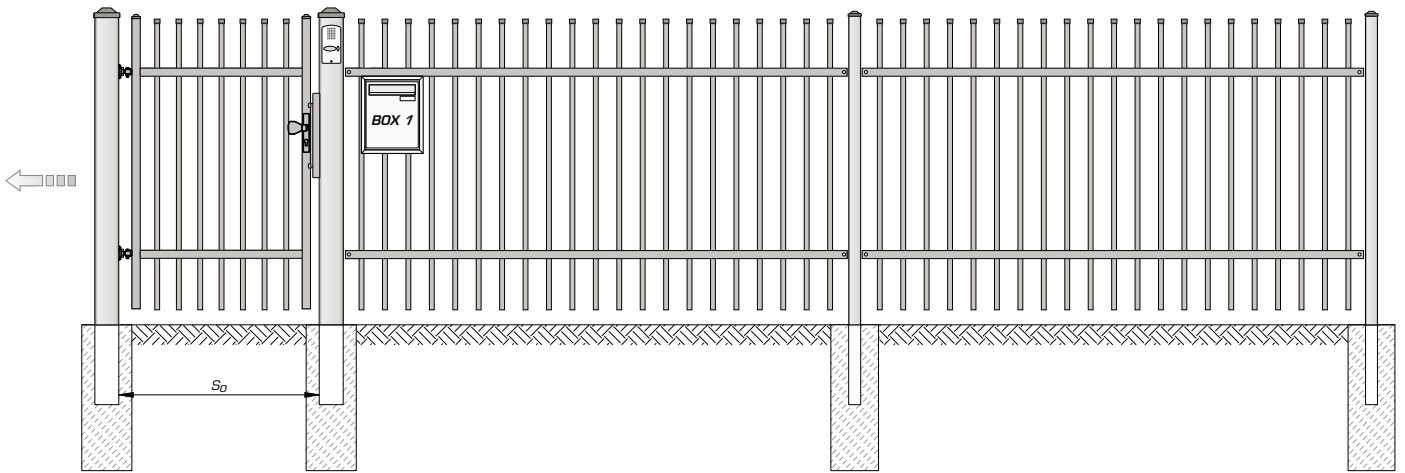

AW.10.04/P

(S) 2500 [mm] x (H) 900 [mm] - 25 kg	(S) 2500 [mm] x (H) 1450 [mm] - 34 kg
(S) 2500 [mm] x (H) 1200 [mm] - 29 kg	(S) 2500 [mm] x (H) 1750 [mm] - 40 kg

max: (S) 2700 [mm] x (H) 1450 [mm]

H = 1450 : a=250, b=300

H = 1200 : a=250, b=300

AW.10.04/Wp

(S) 2500 [mm] x (H) 900 [mm] - 23 kg	(S) 3000 [mm] x (H) 1750 [mm] - 32 kg
(S) 2500 [mm] x (H) 1200 [mm] - 27 kg	
(S) 2500 [mm] x (H) 1450 [mm] - 31 kg	

max: (S) 2700 [mm] x (H) 1450 [mm]

H = 1450 : a=250, b=300,

H = 1200 : a=250, b=300,

AW.10.04/Wk

(S) 2500 [mm] x (H) 900 [mm] - 23 kg	(S) 2500 [mm] x (H) 1450 [mm] - 31 kg
(S) 2500 [mm] x (H) 1200 [mm] - 27 kg	(S) 2500 [mm] x (H) 1750 [mm] - 32 kg

max: (S) 2700 [mm] x (H) 1450 [mm]

H = 1450 : a=250, b=300	H = 1200 : a=250, b=300
-------------------------	-------------------------

KVALITET

Alla våra smidesprodukter har ett dubbelt ytskydd – så kallat Duplex-System – som garanterar hållbarheten.