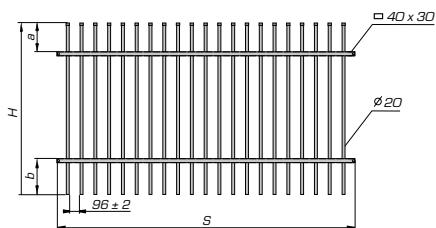

AW.10.04/P

(S) 2500 [mm] x (H) 900 [mm] - 25 kg	(S) 2500 [mm] x (H) 1450 [mm] - 34 kg
(S) 2500 [mm] x (H) 1200 [mm] - 29 kg	(S) 2500 [mm] x (H) 1750 [mm] - 40 kg

max: (S) 2700 [mm] x (H) 1450 [mm]

H = 1450 : a=250, b=300

H = 1200 : a=250, b=300

AW.10.04/Wp

(S) 2500 [mm] x (H) 900 [mm] - 23 kg	(S) 3000 [mm] x (H) 1750 [mm] - 32 kg
(S) 2500 [mm] x (H) 1200 [mm] - 27 kg	
(S) 2500 [mm] x (H) 1450 [mm] - 31 kg	

max: (S) 2700 [mm] x (H) 1450 [mm]

H = 1450 : a=250, b=300,

H = 1200 : a=250, b=300,

AW.10.04/Wk

(S) 2500 [mm] x (H) 900 [mm] - 23 kg	(S) 2500 [mm] x (H) 1450 [mm] - 31 kg
(S) 2500 [mm] x (H) 1200 [mm] - 27 kg	(S) 2500 [mm] x (H) 1750 [mm] - 32 kg

max: (S) 2700 [mm] x (H) 1450 [mm]

H = 1450 : a=250, b=300	H = 1200 : a=250, b=300
-------------------------	-------------------------

KVALITET

Alla våra smidesprodukter har ett dubbelt ytskydd – så kallat Duplex-System – som garanterar hållbarheten.