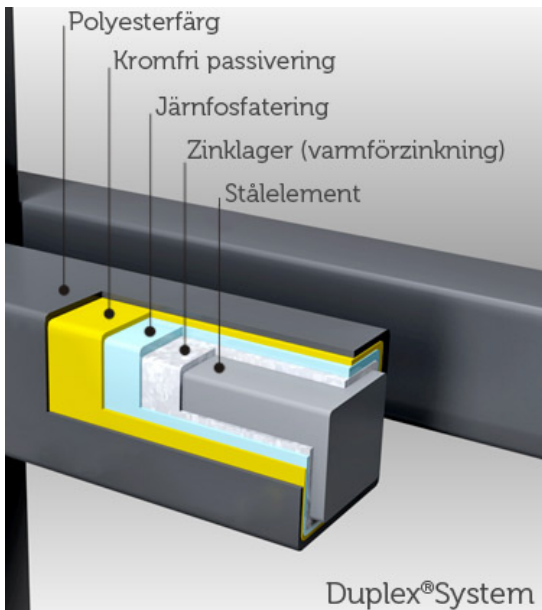

AW.10.26/Wk

(S) 2500 [mm] x (H) 900 [mm] - 50 kg	(S) 2500 [mm] x (H) 1450 [mm] - 69 kg
(S) 2500 [mm] x (H) 1200 [mm] - 61 kg	
max: (S) 3000 [mm] x (H) 1750 [mm]	

H = 1450: a=350, b=300; c=175	H = 1200: a=350, b=300; c=175
-------------------------------	-------------------------------

U2

C 12x12 D 30x5 E 30x18

KVALITET

Alla våra smidesprodukter har ett dubbelt ytskydd – så kallat Duplex-System – som garanterar hållbarheten.

Varje del är varmförzinkad, vilket innebär att hela produkten doppats i smält zink som trängt in överallt och skyddar stålet mot rostangrepp. Zinklagent ger motståndskraft för både höga och låga temperaturer, samt UV-strålning. Dessutom är produkterna pulverlackade i flera omgångar för att ytterligare öka skydd och hållbarhet. En första lackning görs med fosfat och silan som ökar vidhäftningsförmågan inför den avslutande färglackningen.