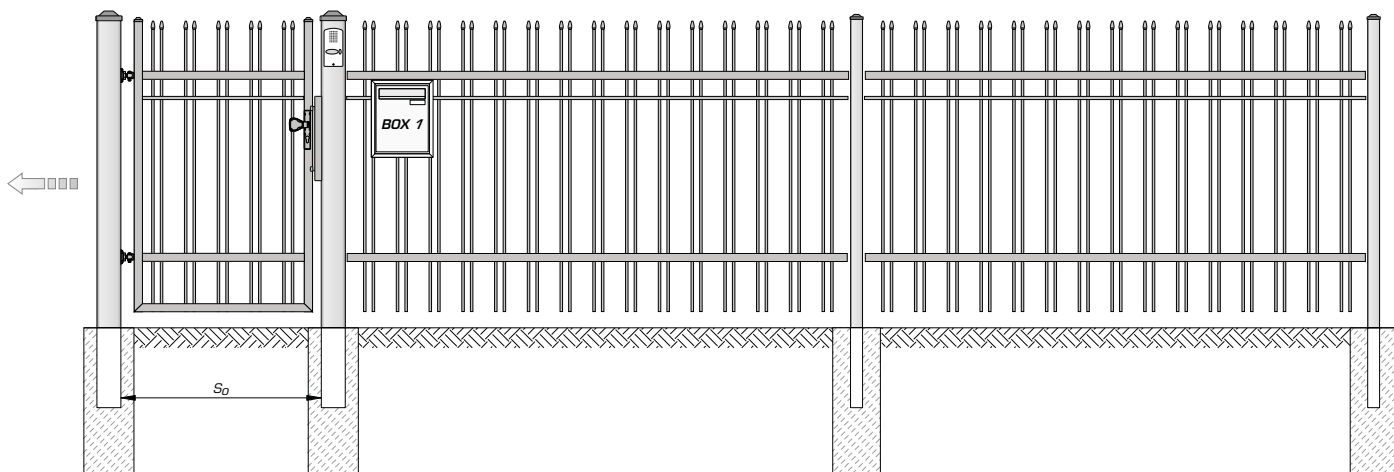

AW.10.26/P

(S) 2500 [mm] x (H) 900 [mm] - 52 kg	(S) 2500 [mm] x (H) 1450 [mm] - 71 kg
(S) 2500 [mm] x (H) 1200 [mm] - 63 kg	
max: (S) 3000 [mm] x (H) 1750 [mm]	

H = 1450: a=250, b=300	H = 1200: a=250, b=300
------------------------	------------------------

AW.10.26/Wp

(S) 2500 [mm] x (H) 900 [mm] - 50 kg	(S) 2500 [mm] x (H) 1450 [mm] - 69 kg
(S) 2500 [mm] x (H) 1200 [mm] - 61 kg	
max: (S) 3000 [mm] x (H) 1750 [mm]	

H = 1450: a=350, b=300; c=175	H = 1200: a=350, b=300; c=175
-------------------------------	-------------------------------

AW.10.26/Wk

(S) 2500 [mm] x (H) 900 [mm] - 50 kg	(S) 2500 [mm] x (H) 1450 [mm] - 69 kg
(S) 2500 [mm] x (H) 1200 [mm] - 61 kg	
max: (S) 3000 [mm] x (H) 1750 [mm]	

H = 1450: a=350, b=300; c=175	H = 1200: a=350, b=300; c=175
-------------------------------	-------------------------------

U2

C 12x12 D 30x5 E 30x18

KVALITET

Alla våra smidesprodukter har ett dubbelt ytskydd – så kallat Duplex-System – som garanterar hållbarheten.

Varje del är varmförzinkad, vilket innebär att hela produkten doppats i smält zink som trängt in överallt och skyddar stålet mot rostangrepp. Zinklagent ger motståndskraft för både höga och låga temperaturer, samt UV-strålning. Dessutom är produkterna pulverlackade i flera omgångar för att ytterligare öka skydd och hållbarhet. En första lackning görs med fosfat och silan som ökar vidhäftningsförmågan inför den avslutande färglackningen.