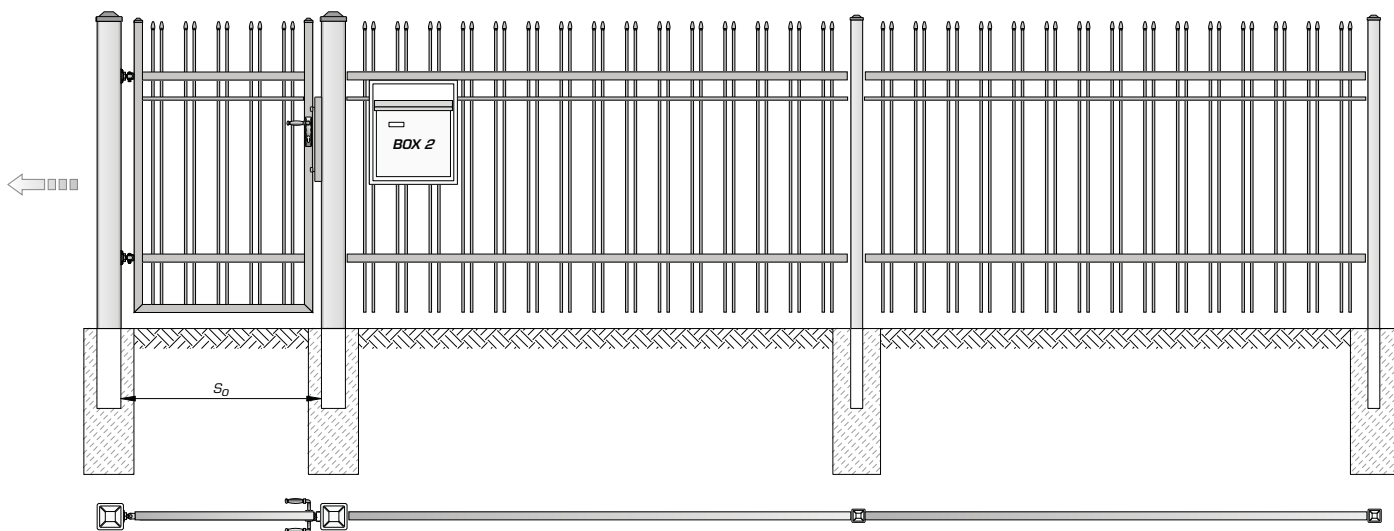

AW.10.26/P

(S) 2500 [mm] x (H) 900 [mm] - 52 kg	(S) 2500 [mm] x (H) 1450 [mm] - 71 kg
(S) 2500 [mm] x (H) 1200 [mm] - 63 kg	
max: (S) 3000 [mm] x (H) 1750 [mm]	

H = 1450: a=250, b=300	H = 1200: a=250, b=300
------------------------	------------------------

AW.10.26/Wp

(S) 2500 [mm] x (H) 900 [mm] - 50 kg	(S) 2500 [mm] x (H) 1450 [mm] - 69 kg
(S) 2500 [mm] x (H) 1200 [mm] - 61 kg	
max: (S) 3000 [mm] x (H) 1750 [mm]	

H = 1450: a=350, b=300; c=175	H = 1200: a=350, b=300; c=175
-------------------------------	-------------------------------

AW.10.26/Wk

(S) 2500 [mm] x (H) 900 [mm] - 50 kg	(S) 2500 [mm] x (H) 1450 [mm] - 69 kg
(S) 2500 [mm] x (H) 1200 [mm] - 61 kg	
max: (S) 3000 [mm] x (H) 1750 [mm]	

H = 1450: a=350, b=300; c=175	H = 1200: a=350, b=300; c=175
-------------------------------	-------------------------------

U2

C 12x12 D 30x5 E 30x18

KVALITET

Alla våra smidesprodukter har ett dubbelt ytskydd – så kallat Duplex-System – som garanterar hållbarheten.

Varje del är varmförzinkad, vilket innebär att hela produkten doppats i smält zink som trängt in överallt och skyddar stålet mot rostangrepp. Zinklagent ger motståndskraft för både höga och låga temperaturer, samt UV-strålning. Dessutom är produkterna pulverlackade i flera omgångar för att ytterligare öka skydd och hållbarhet. En första lackning görs med fosfat och silan som ökar vidhäftningsförmågan inför den avslutande färglackningen.