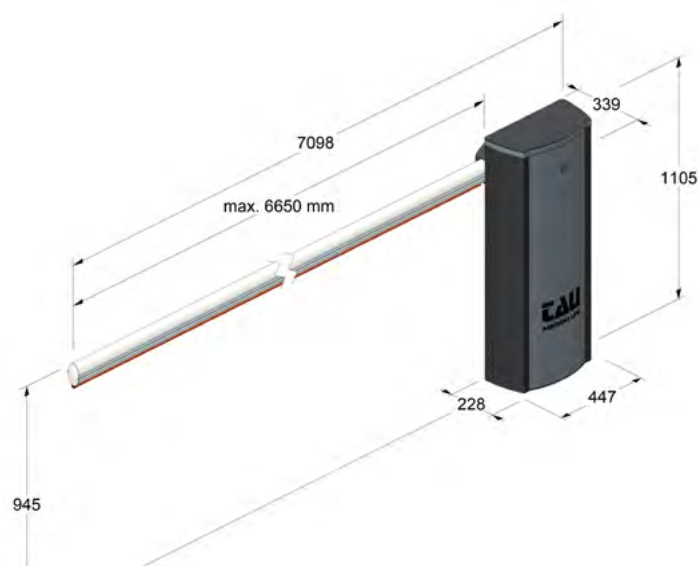

Skandinaviska OMRÅDESSKYDD

Skandinaviska Områdesskydd AB
www.skandinaviska.nu
www.stangselbutiken.se

Kontakta oss!
Telefon: 08-500 11 530
info@skandinaviska.nu

Kontor / Stockholm
Kilowattvägen 12
136 44 Handen

Kontor / Norrtälje
Södra kustvägen 30
761 93 Norrtälje

Kontor / Göteborg
Karlsbogårdsgatan 7D
25 37 Hising Kärra