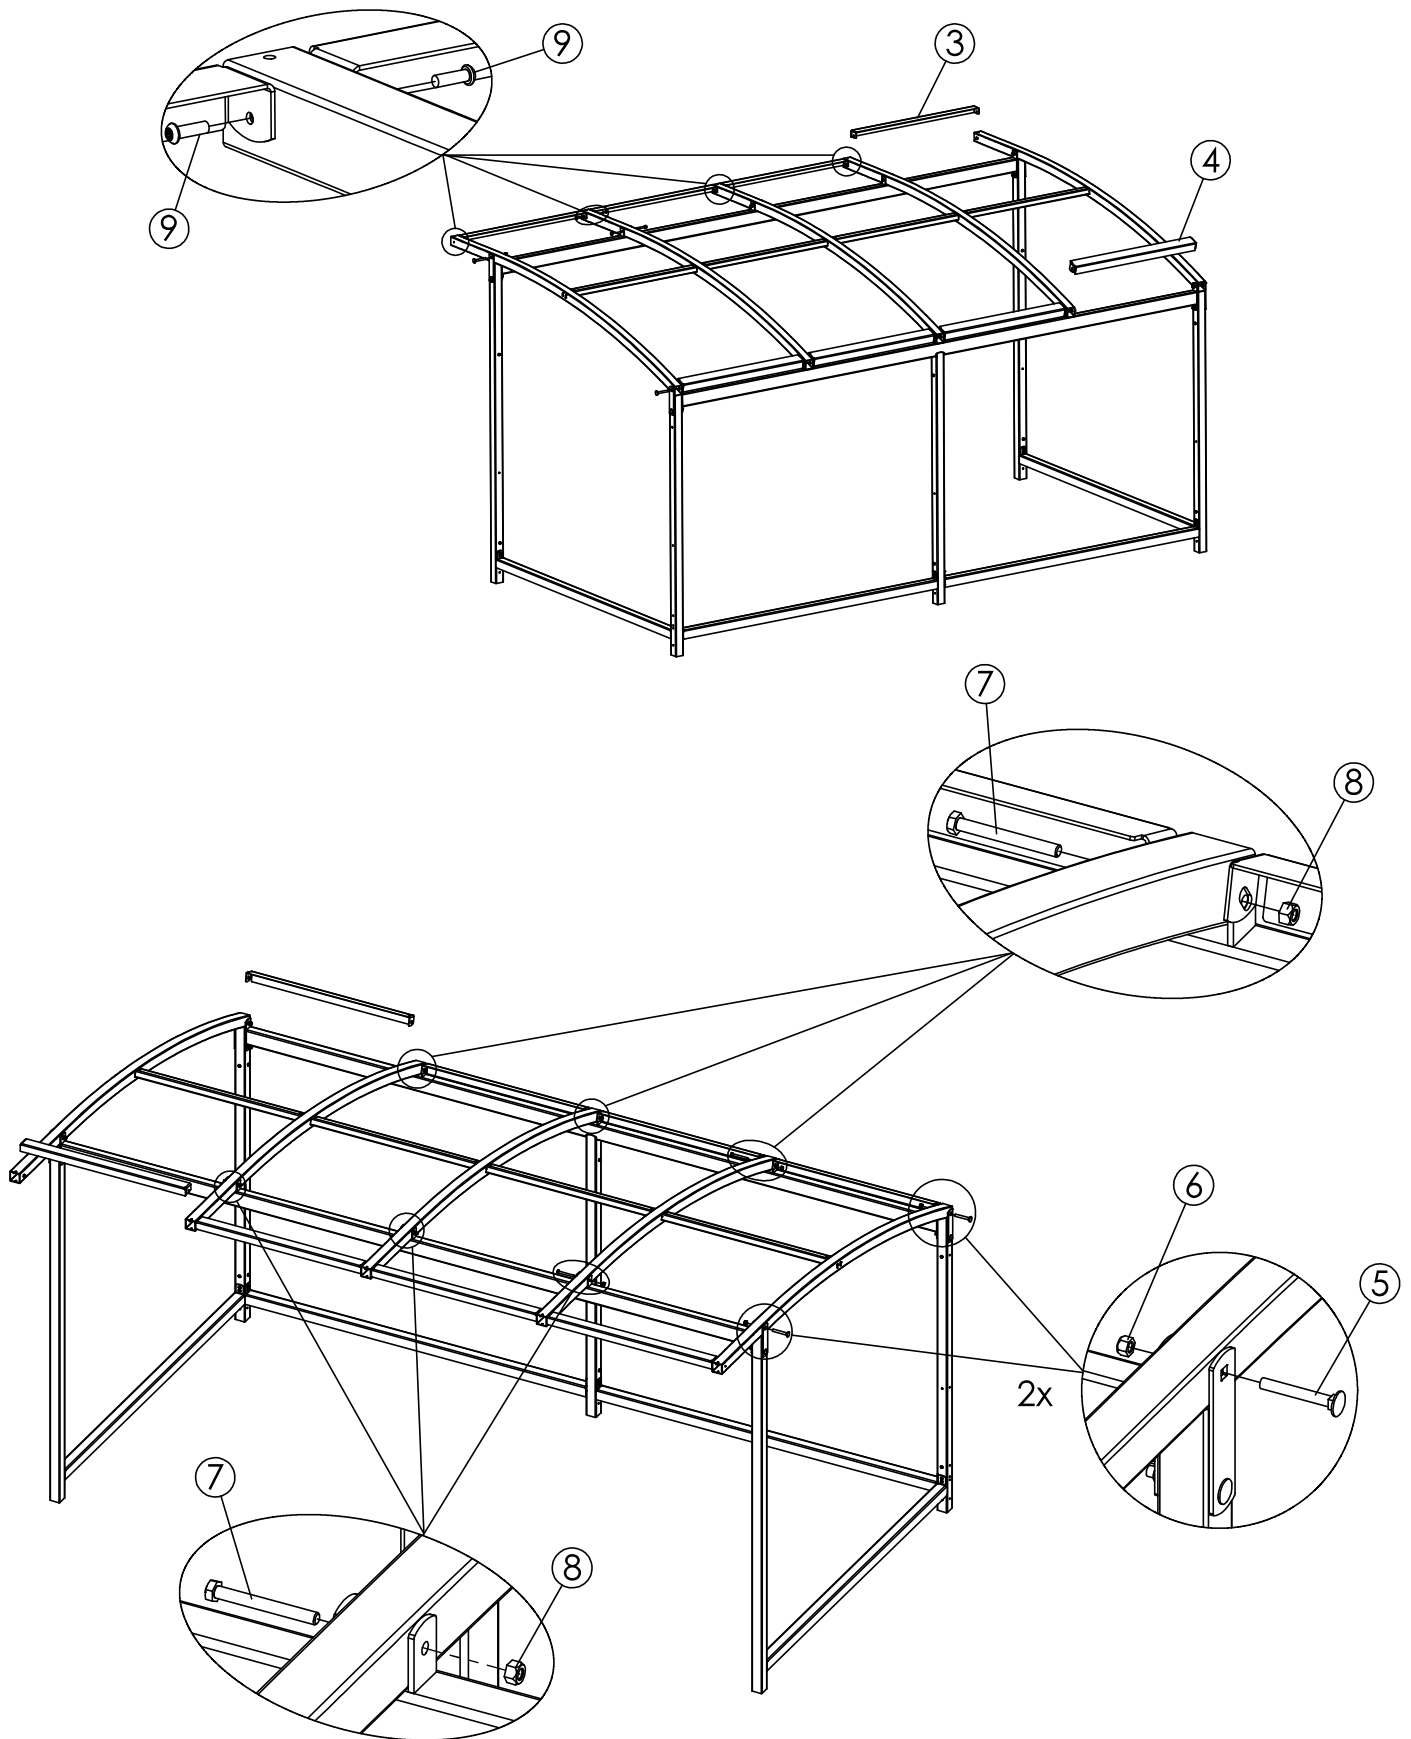

Nr	Description	Art. No.	Qty
3	990x60x45 mm	8043517	4
4	990x70x55 mm	8043597	4
5	MVBF M12x90	8039300	4
6	M6LA2M-8 M12	8008797	4
7	M6S M10x90	8008391	6
8	M6M M10	8008796	6
9	KTS-GF M8x25	8008506	8

HAGS ANEBY, SWEDEN
+46(0)380-47300
www.hags.com

Vaulted Plastic Roof
MASW36016
2 (4)