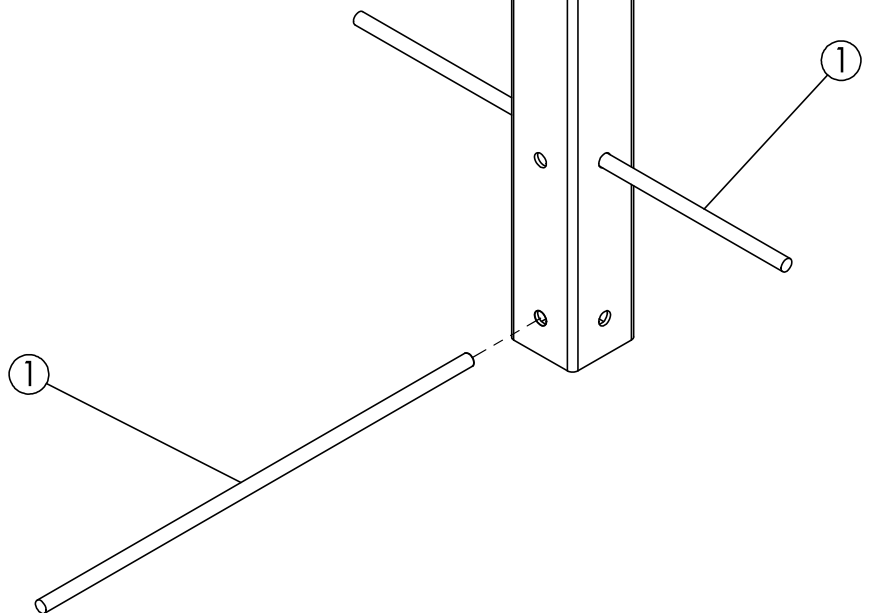

1

2

3x

NR.	Description MA	Item Number	Qty
1	150 x 193 mm	8048659	1
2	KTS-GF M8x25 mm	8008506	15
3	M10x80 mm	8008561 (303005)	10

HAGS

ANEBY, SWEDEN
+46(0)380-
47300
www.hags.com

Foundation
MASW35952
2 (3)

HAGS ANEBY, SWEDEN
+46(0)380-47300
www.hags.com