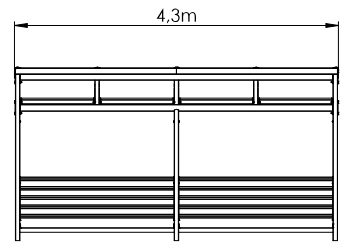

1
MASW35952

2
MASW35949

3
MASW36002

12h

Varje vecka
Every week
Jede woche
Chaque semaine

Varje säsong
Every season
Jedes Jahr
Chaque saison

HAGS		HAGS Ängby AB, Box 133, SE-579 23 Ängby, Sweden, Tel: +46 380 473 00, http://www.hags.com	
Capella, Vaulted Plastic Ro			
MASW36049			
1 (1)			
	TJ		OG 2014-06-23 0