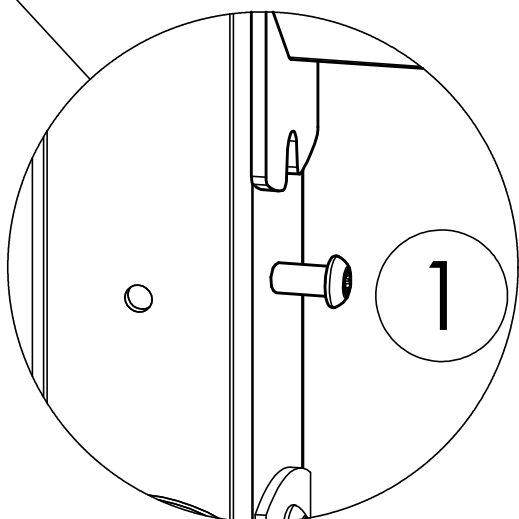

1	2040x581x53	8043215	1
2	KTS-GF M8x25	8008506	4

HAGS		ANEBY, SWEDEN +46(0)380- 47300 www.hags.com	
Pipe Screen			
MASW36002			
1 (1)			
	OG		TJ
2014-06-23		0