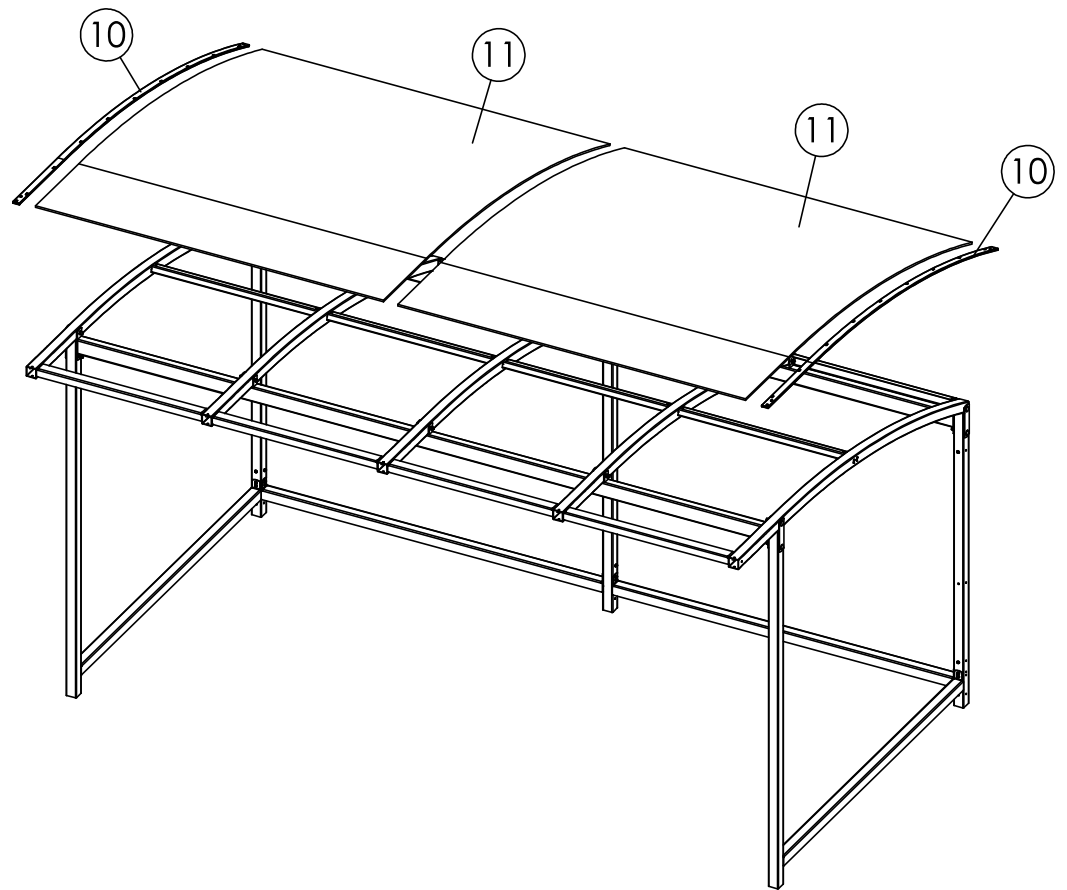

HAGS

ANEBY, SWEDEN
+46(0)380-
47300
www.hags.com

Vaulted Plastic Roof
MASW36016
3 (4)

🏠 TJ 🔍 👁️ OG 2014-06-23 | 0

No.	Description	Art. No.	Qty
10	2650x40x10 mm	8043608	2
11	2620x2080x10 mm	8043613	2