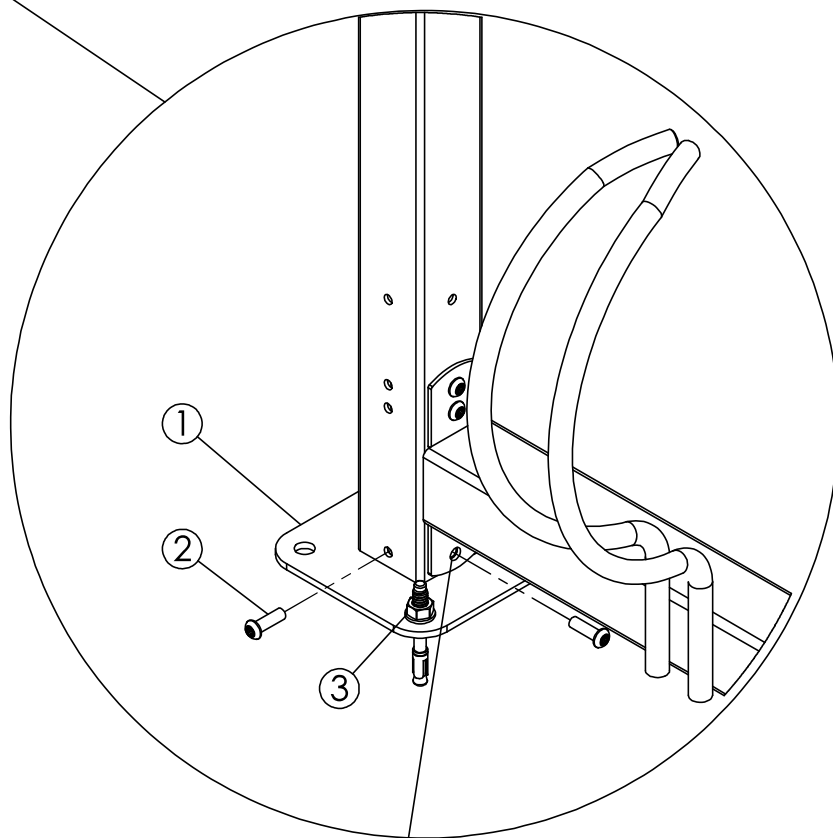

Description MA	Item Number	Qty
620x200x157	8001374	1
M6S 8.8 M10x80	8008388	2
Ø11x24x2	8008850	4
M6M M10	8008796	2

HAGS		ANEBY, SWEDEN +46(0)380- 47300 www.hags.com	
Foundation			
MASW35952			
1 (3)			
	HB		AA
2022-10-31		2	