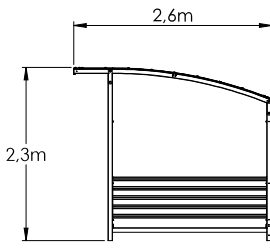

1
MASW35952

2
MASW35949

3
MASW36002

12h

Varje vecka
Every week
Jede woche
Chaque semaine

Varje säsong
Every season
Jedes Jahr
Chaque saison

HAGS		HAGS Ängby AB, Box 133, SE-579 23 Ängby, Sweden, Tel: +46 380 473 00, http://www.hags.com	
Capella, Vaulted Plastic Ro			
MASW36049			
1 (1)			
	TJ		OG 2014-06-23 0