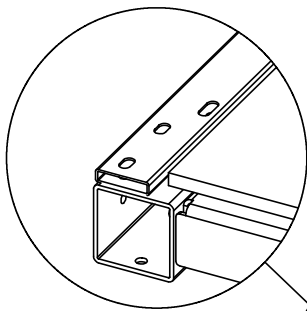

HAGS

ANEBY, SWEDEN
+46(0)380-
47300
www.hags.com

Vaulted Plastic Roof
MASW36016
3 (4)

🏠 TJ 🔍 👁️ OG 2014-06-23 | 0

No.	Description	Art. No.	Qty
10	2650x40x10 mm	8043608	2
11	2620x2080x10 mm	8043613	2