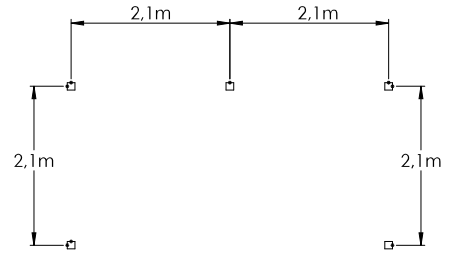

1
MASW35952

2
MASW35949

3
MASW36002

12h

Varje vecka
Every week
Jede woche
Chaque semaine

Varje säsong
Every season
Jedes Jahr
Chaque saison

HAGS		HAGS Ängby AB, Box 133, SE-579 23 Ängby, Sweden, Tel: +46 380 473 00, http://www.hags.com	
Capella, Vaulted Plastic Ro			
MASW36049			
1 (1)			
	TJ		OG 2014-06-23 0