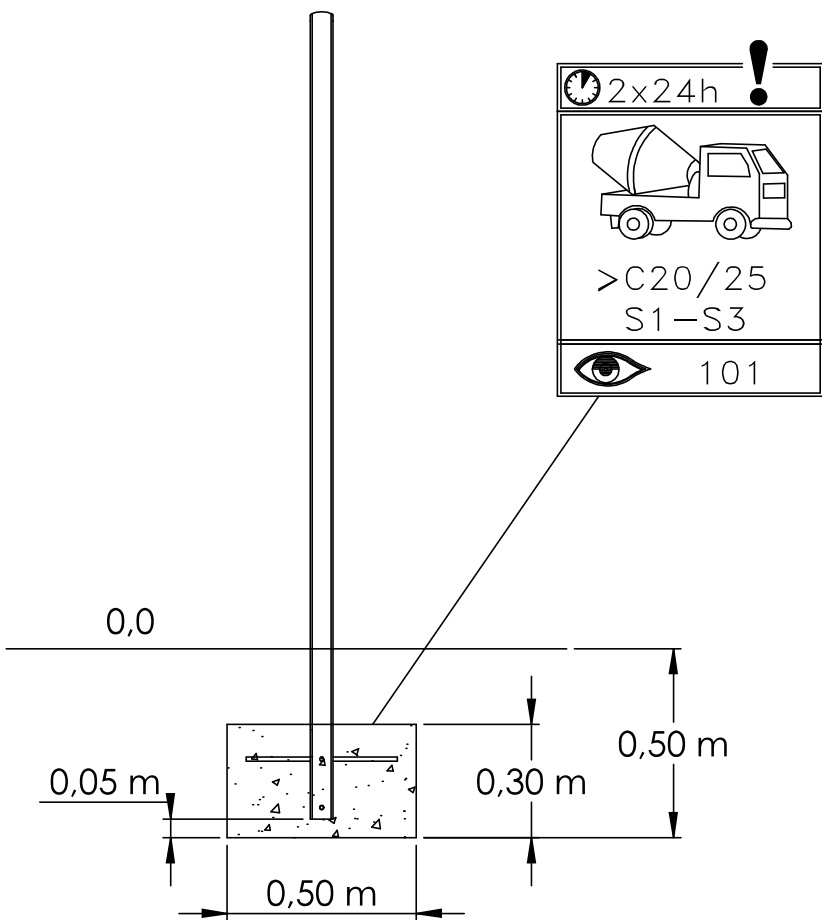

1

2

3x

NR.	Description MA	Item Number	Qty
1	150 x 193 mm	8048659	1
2	KTS-GF M8x25 mm	8008506	15
3	M10x80 mm	8008561 (303005)	10

HAGS

ANEBY, SWEDEN
+46(0)380-
47300
www.hags.com

Foundation
MASW35952
2 (3)

HAGS ANEBY, SWEDEN
+46(0)380-47300
www.hags.com