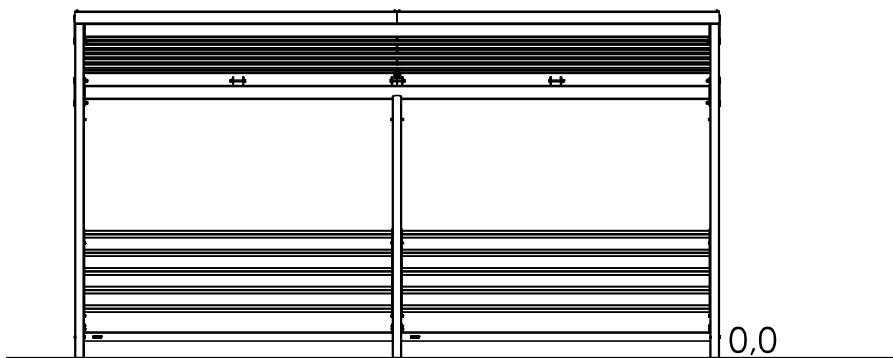

Description MA	Item Number	Qty
620x200x157	8001374	1
M6S 8.8 M10x80	8008388	2
Ø11x24x2	8008850	4
M6M M10	8008796	2

HAGS		ANEBY, SWEDEN +46(0)380- 47300 www.hags.com	
Foundation			
MASW35952			
1 (3)			
	HB		AA
2022-10-31		2	