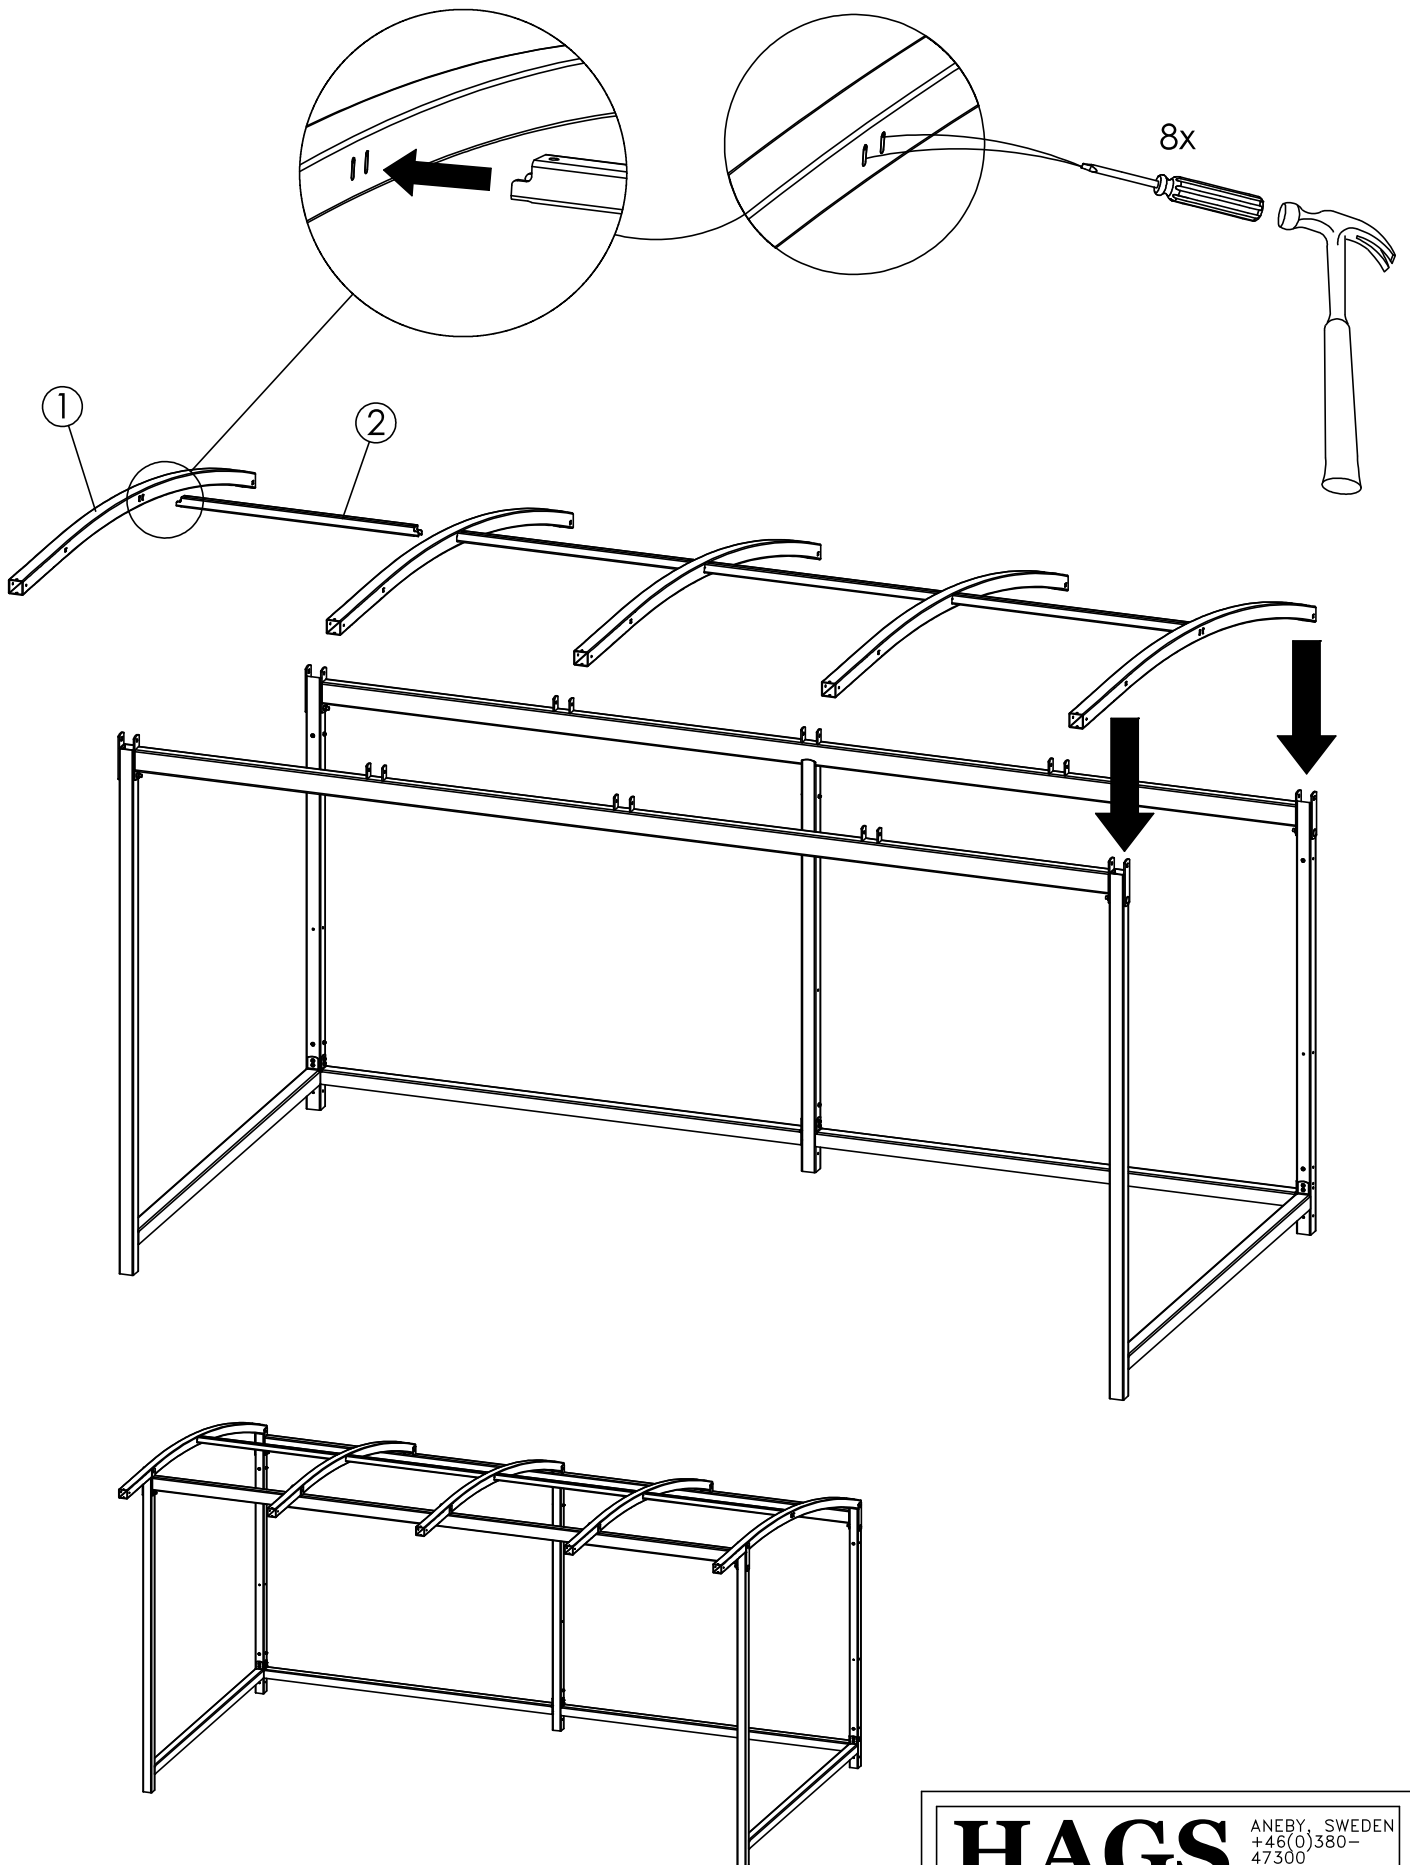

No.	Description	Art. No.	Qty
1	2610xs60x60 mm	8043495	5
2	1030x40x40 mm	8043516	4

HAGS		ANEBY, SWEDEN +46(0)380- 47300 www.hags.com	
Vaulted Plastic Roof			
MASW36016			
1 (4)			
	TJ		OG
			2014-06-23
			0