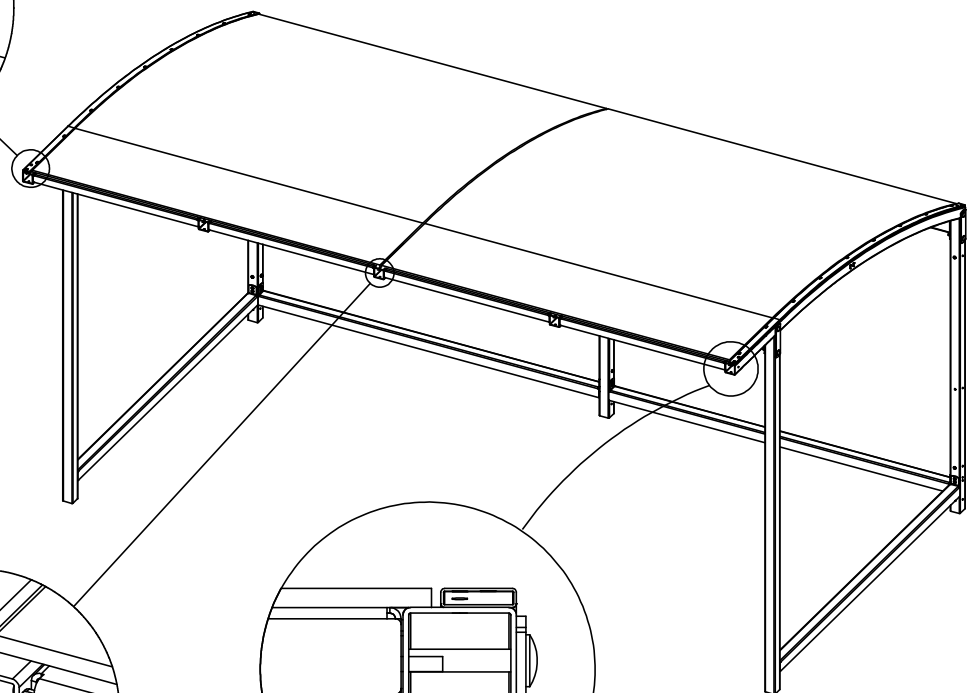

HAGS

ANEBY, SWEDEN
+46(0)380-
47300
www.hags.com

Vaulted Plastic Roof
MASW36016
3 (4)

🏠 TJ 🔍 👁️ OG 2014-06-23 | 0

No.	Description	Art. No.	Qty
10	2650x40x10 mm	8043608	2
11	2620x2080x10 mm	8043613	2