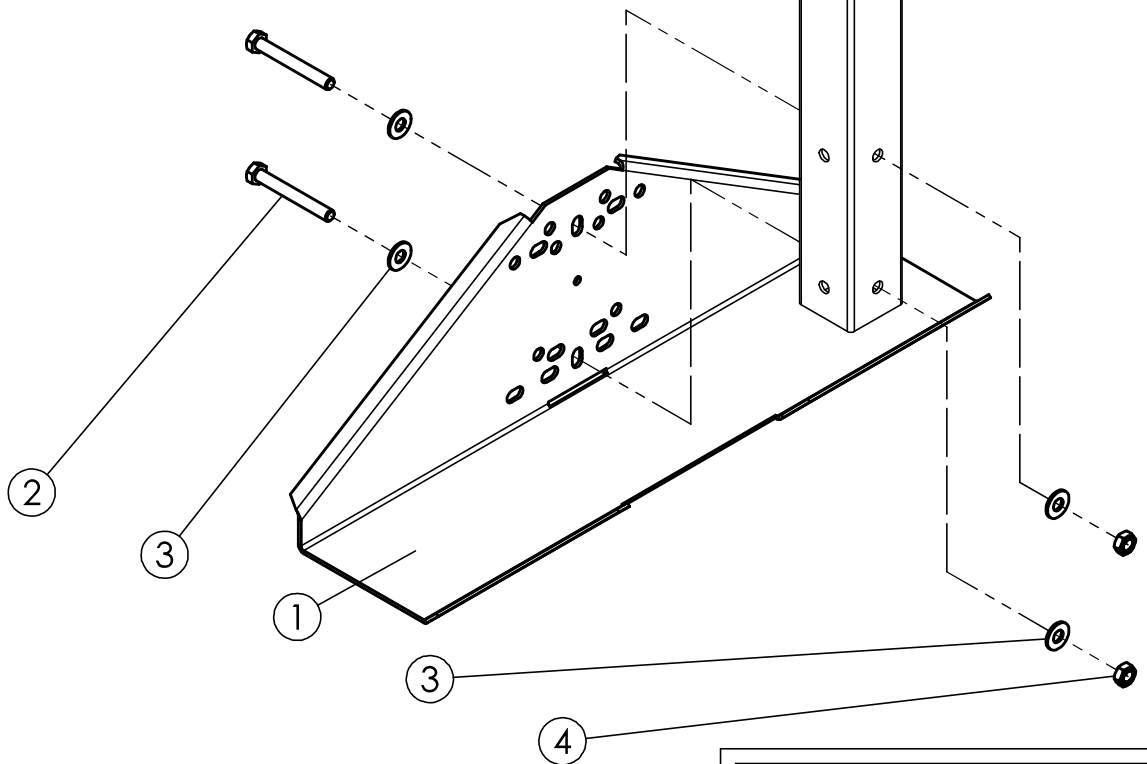

Description MA	Item Number	Qty
620x200x157	8001374	1
M6S 8.8 M10x80	8008388	2
Ø11x24x2	8008850	4
M6M M10	8008796	2

HAGS		ANEBY, SWEDEN +46(0)380- 47300 www.hags.com	
Foundation			
MASW35952			
1 (3)			
	HB		AA
2022-10-31		2	