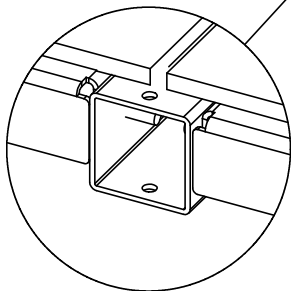

HAGS

ANEBY, SWEDEN
+46(0)380-
47300
www.hags.com

Vaulted Plastic Roof
MASW36016
3 (4)

🏠 TJ 🔍 👁️ OG 2014-06-23 | 0

No.	Description	Art. No.	Qty
10	2650x40x10 mm	8043608	2
11	2620x2080x10 mm	8043613	2